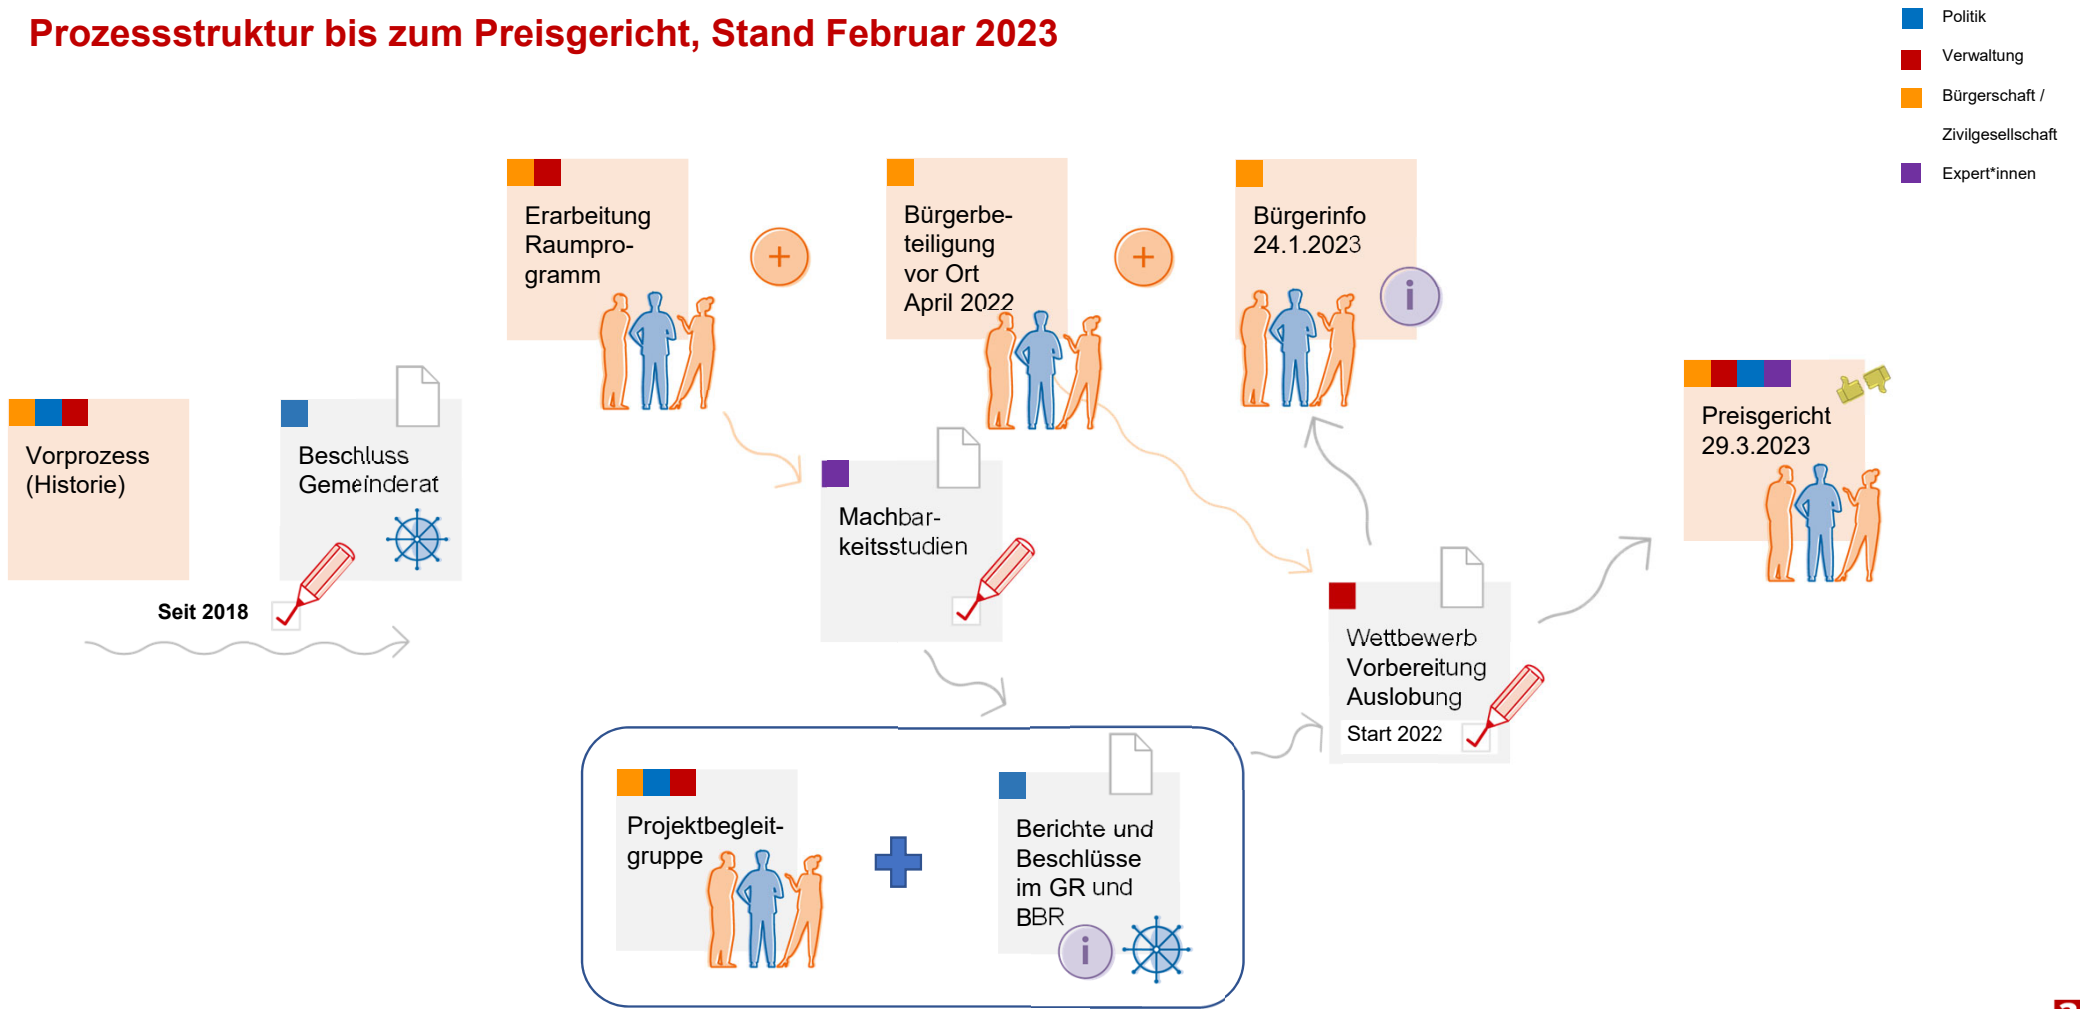

# Kultur- und Sportzentrum mit Freiwilliger Feuerwehr Wallstadt

## Prozessstruktur bis zum Preisgericht, Stand Februar 2023

## Prozessablauf ab Preisgericht bis zur möglichen Fertigstellung, Stand Februar 2023

- Politik
- Verwaltung
- Bürgerschaft / Zivilgesellschaft
- Expert\*innen

LPH = Leistungsphase

Stetige Information der Bürgerschaft und Politik