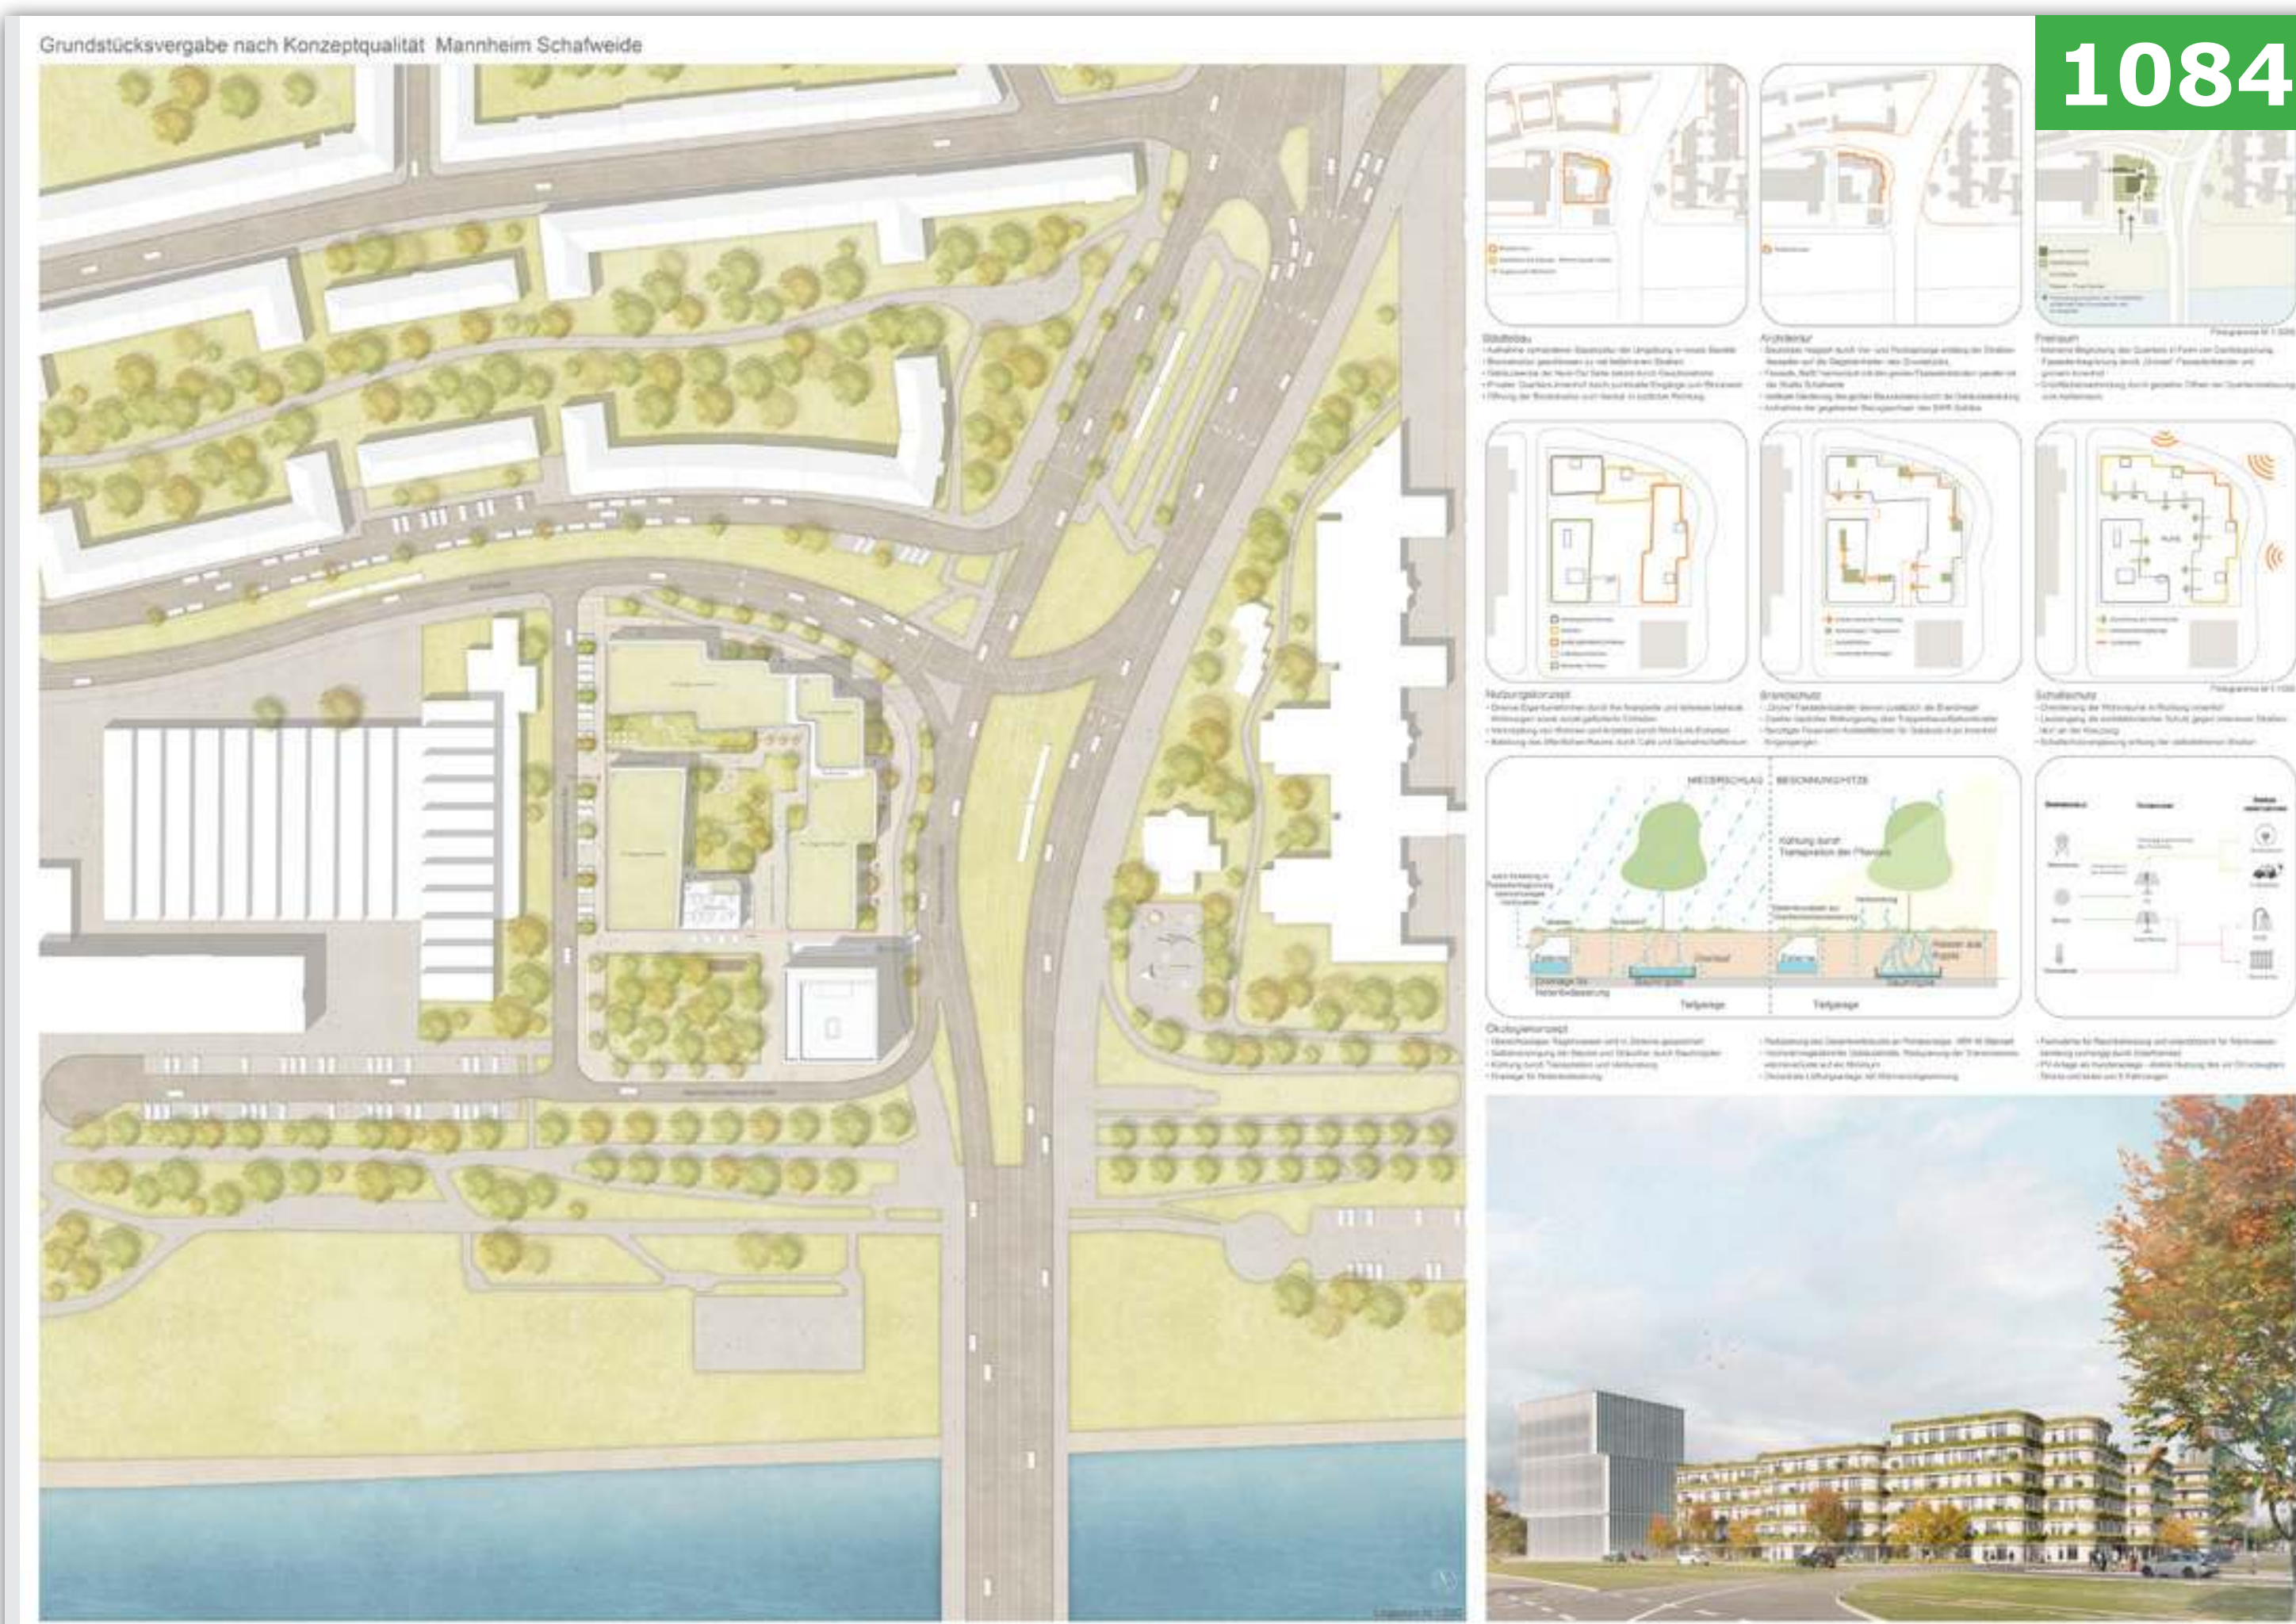

Grundstücksvergabe nach Konzeptqualität – Wohnquartier Mannheim Schafweide – Auslober: Stadt Mannheim

BPD Immobilienentwicklung, Mannheim
GJL Freie Architekten Grube Jakel Löffler, Karlsruhe
Planstatt Sennner, Schriesheim

Entwurf: Hans Jakel, Jürgen Löffler, Kaspar von Ditfurth
Mitarbeit: Aleksandra Szczegieliak, Moritz Disse, Tanja Mechnig, Judith Leppert,
Annalena Alber, Felix Weimert

Bauphysik: GN Bauphysik Finkenberger + Kollegen, Stuttgart,
Gerd Lott