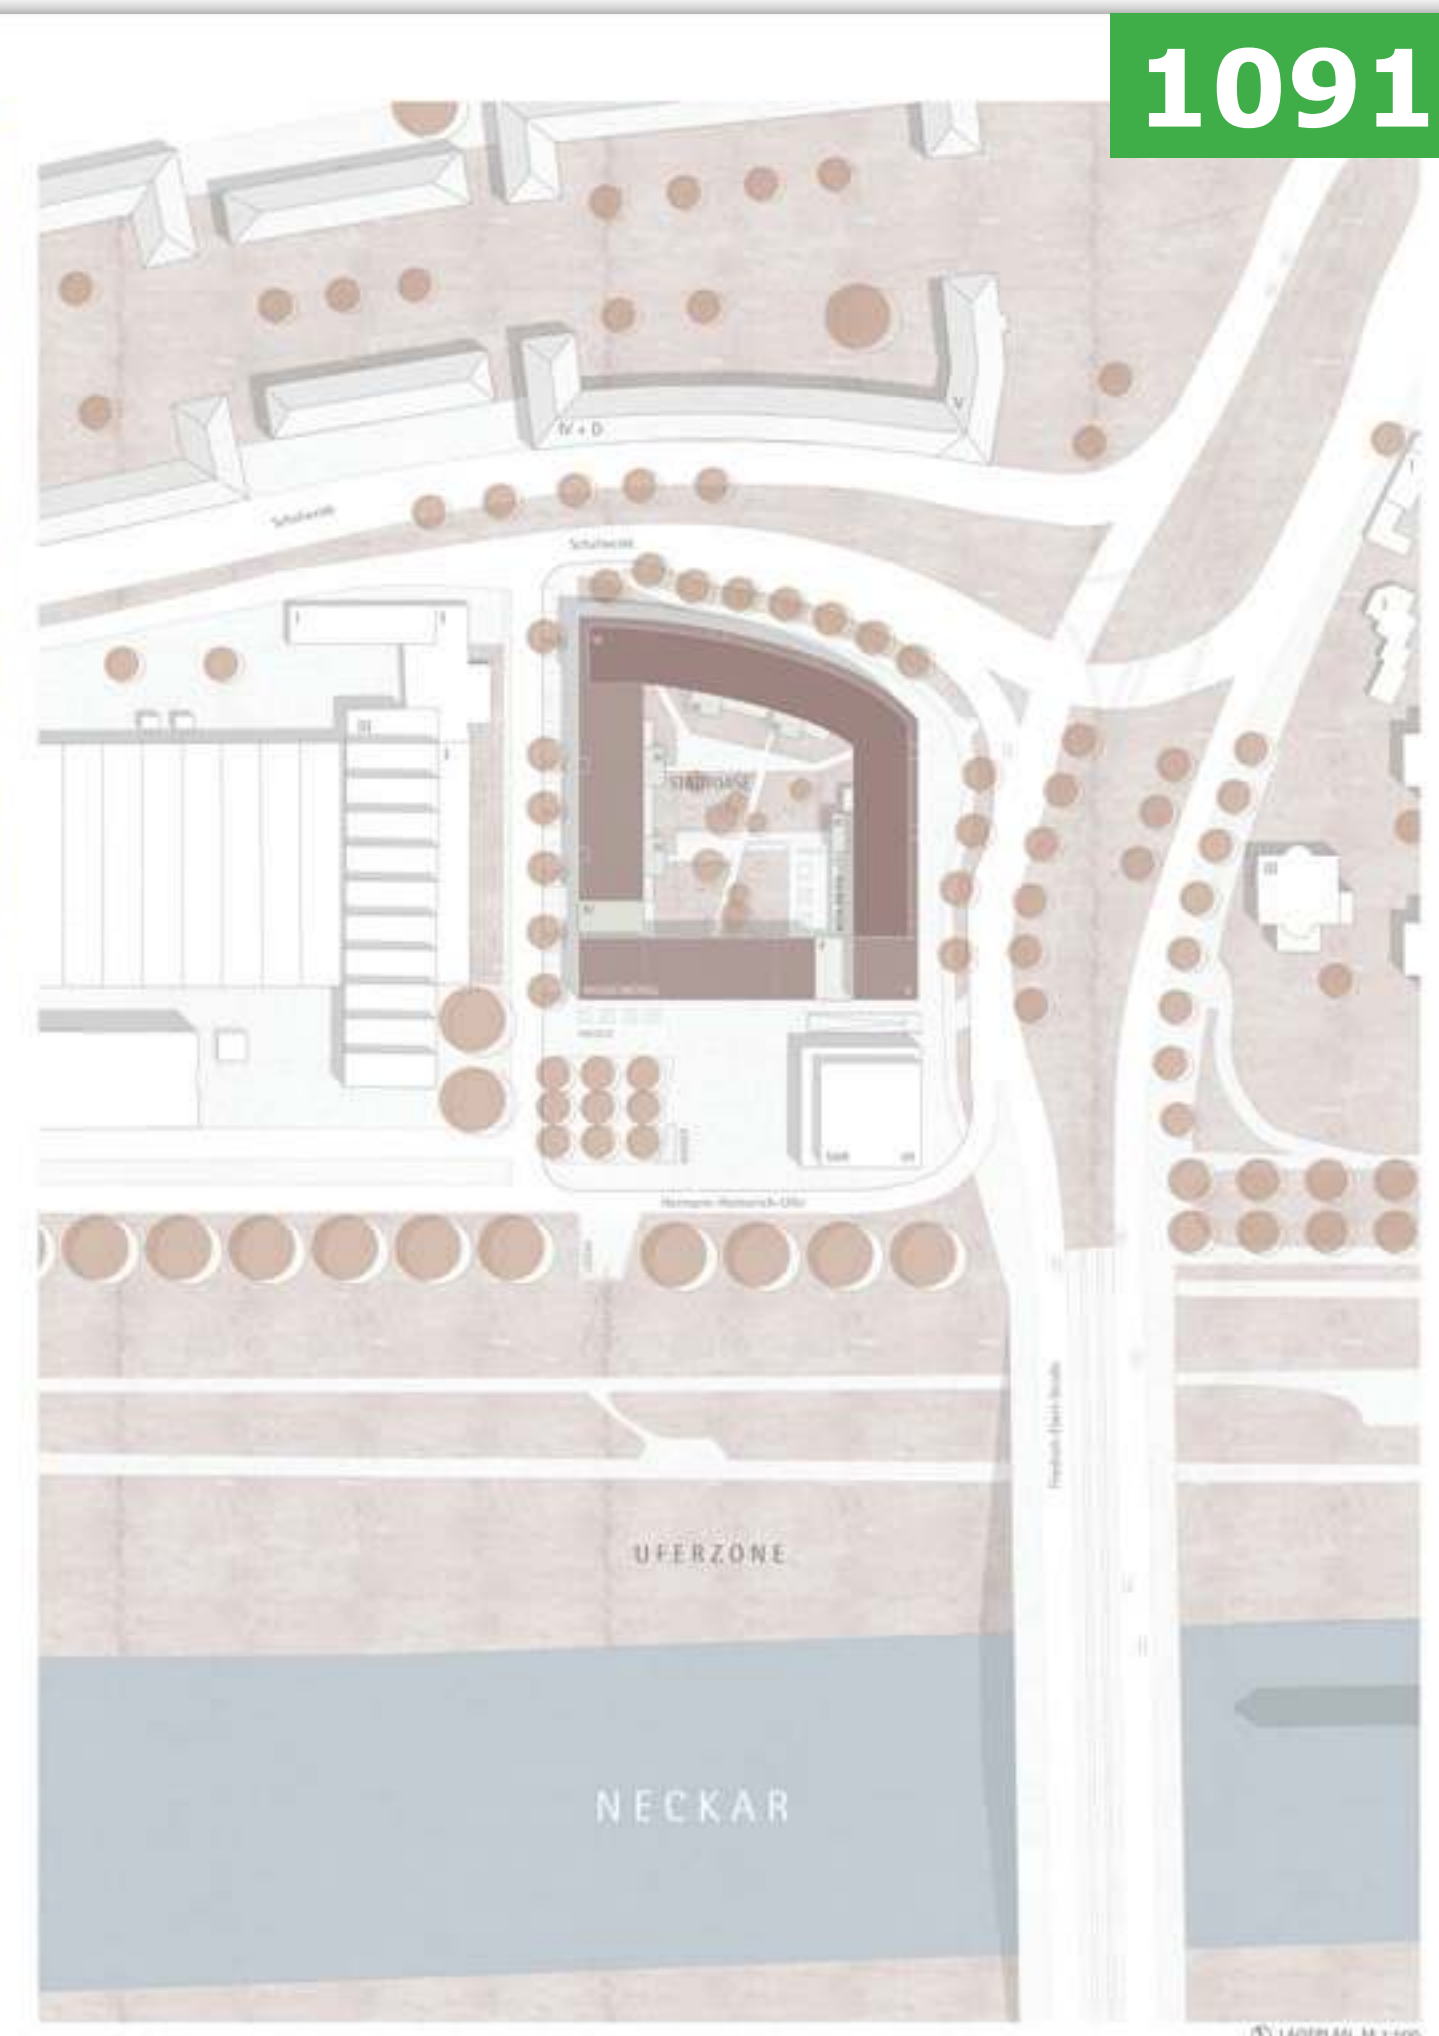

Grundstücksvergabe nach Konzeptqualität – Wohnquartier Mannheim Schafweide – Auslober: Stadt Mannheim

Anerkennung
LBBW Immobilien Development, Stuttgart
a+r Architekten, Stuttgart
Möhrle und Partner Freie Landschaftsarchitekten, Stuttgart

Entwurf: Oliver Braun, Prof. Hubert Möhrle
Mitarbeit: Cassandra Sauter, Stefan Hofmann, Kevin Barth, Jannik Schmauder