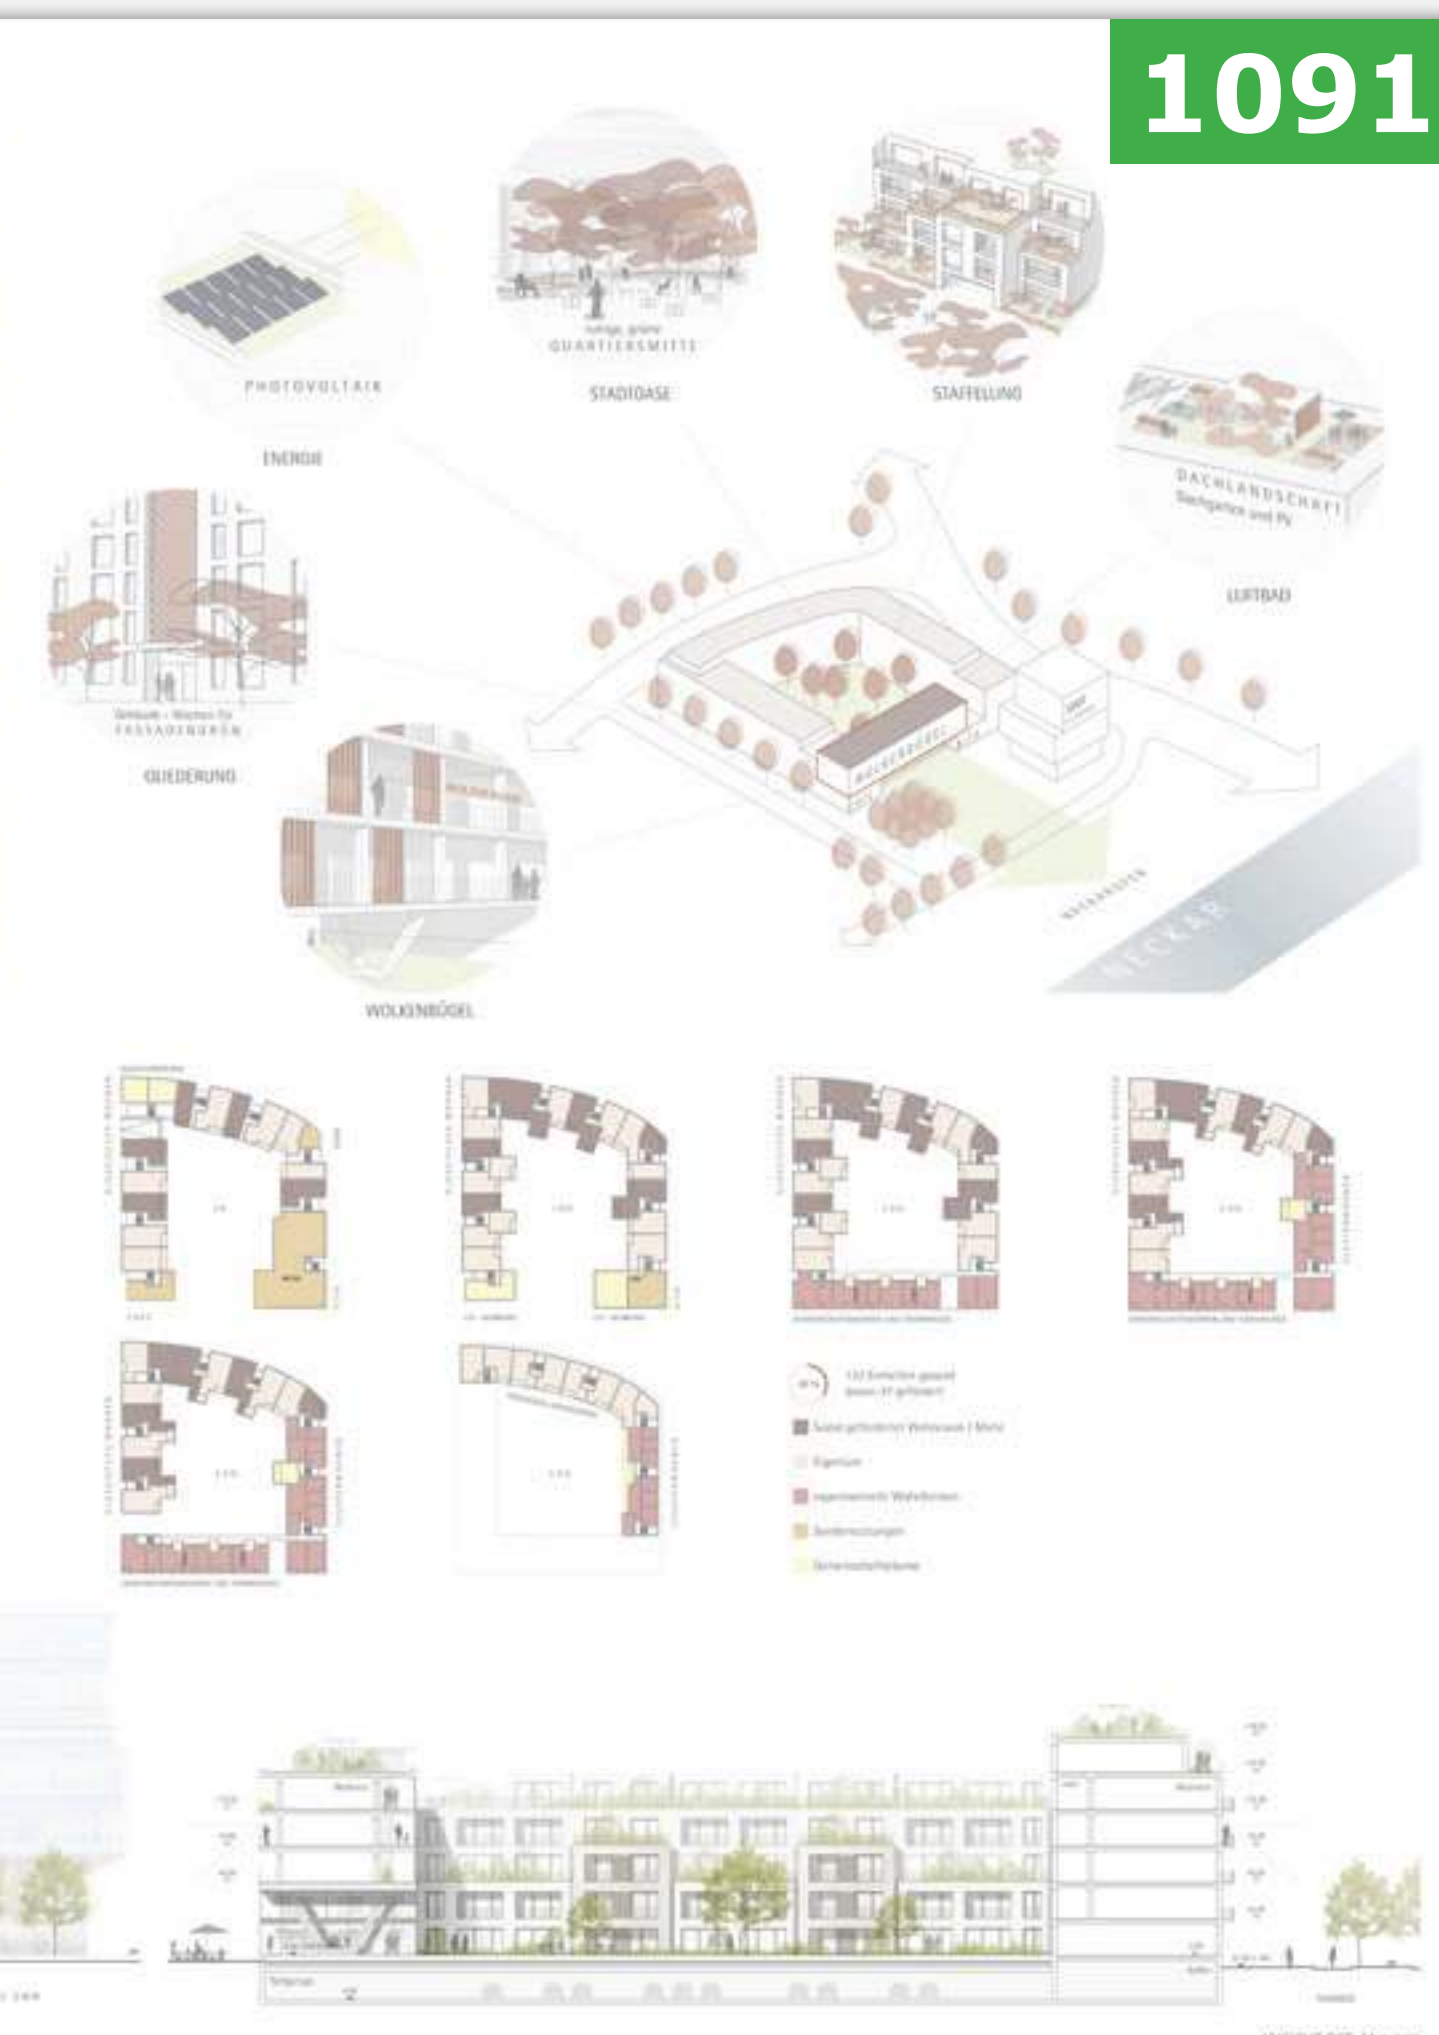

Grundstücksvergabe nach Konzeptqualität – Wohnquartier Mannheim Schafweide – Auslober: Stadt Mannheim

Anerkennung
LBBW Immobilien Development, Stuttgart
a+r Architekten, Stuttgart
Möhrle und Partner Freie Landschaftsarchitekten, Stuttgart

Entwurf: Oliver Braun, Prof. Hubert Möhrle
Mitarbeit: Cassandra Sauter, Stefan Hofmann, Kevin Barth, Jannik Schmauder