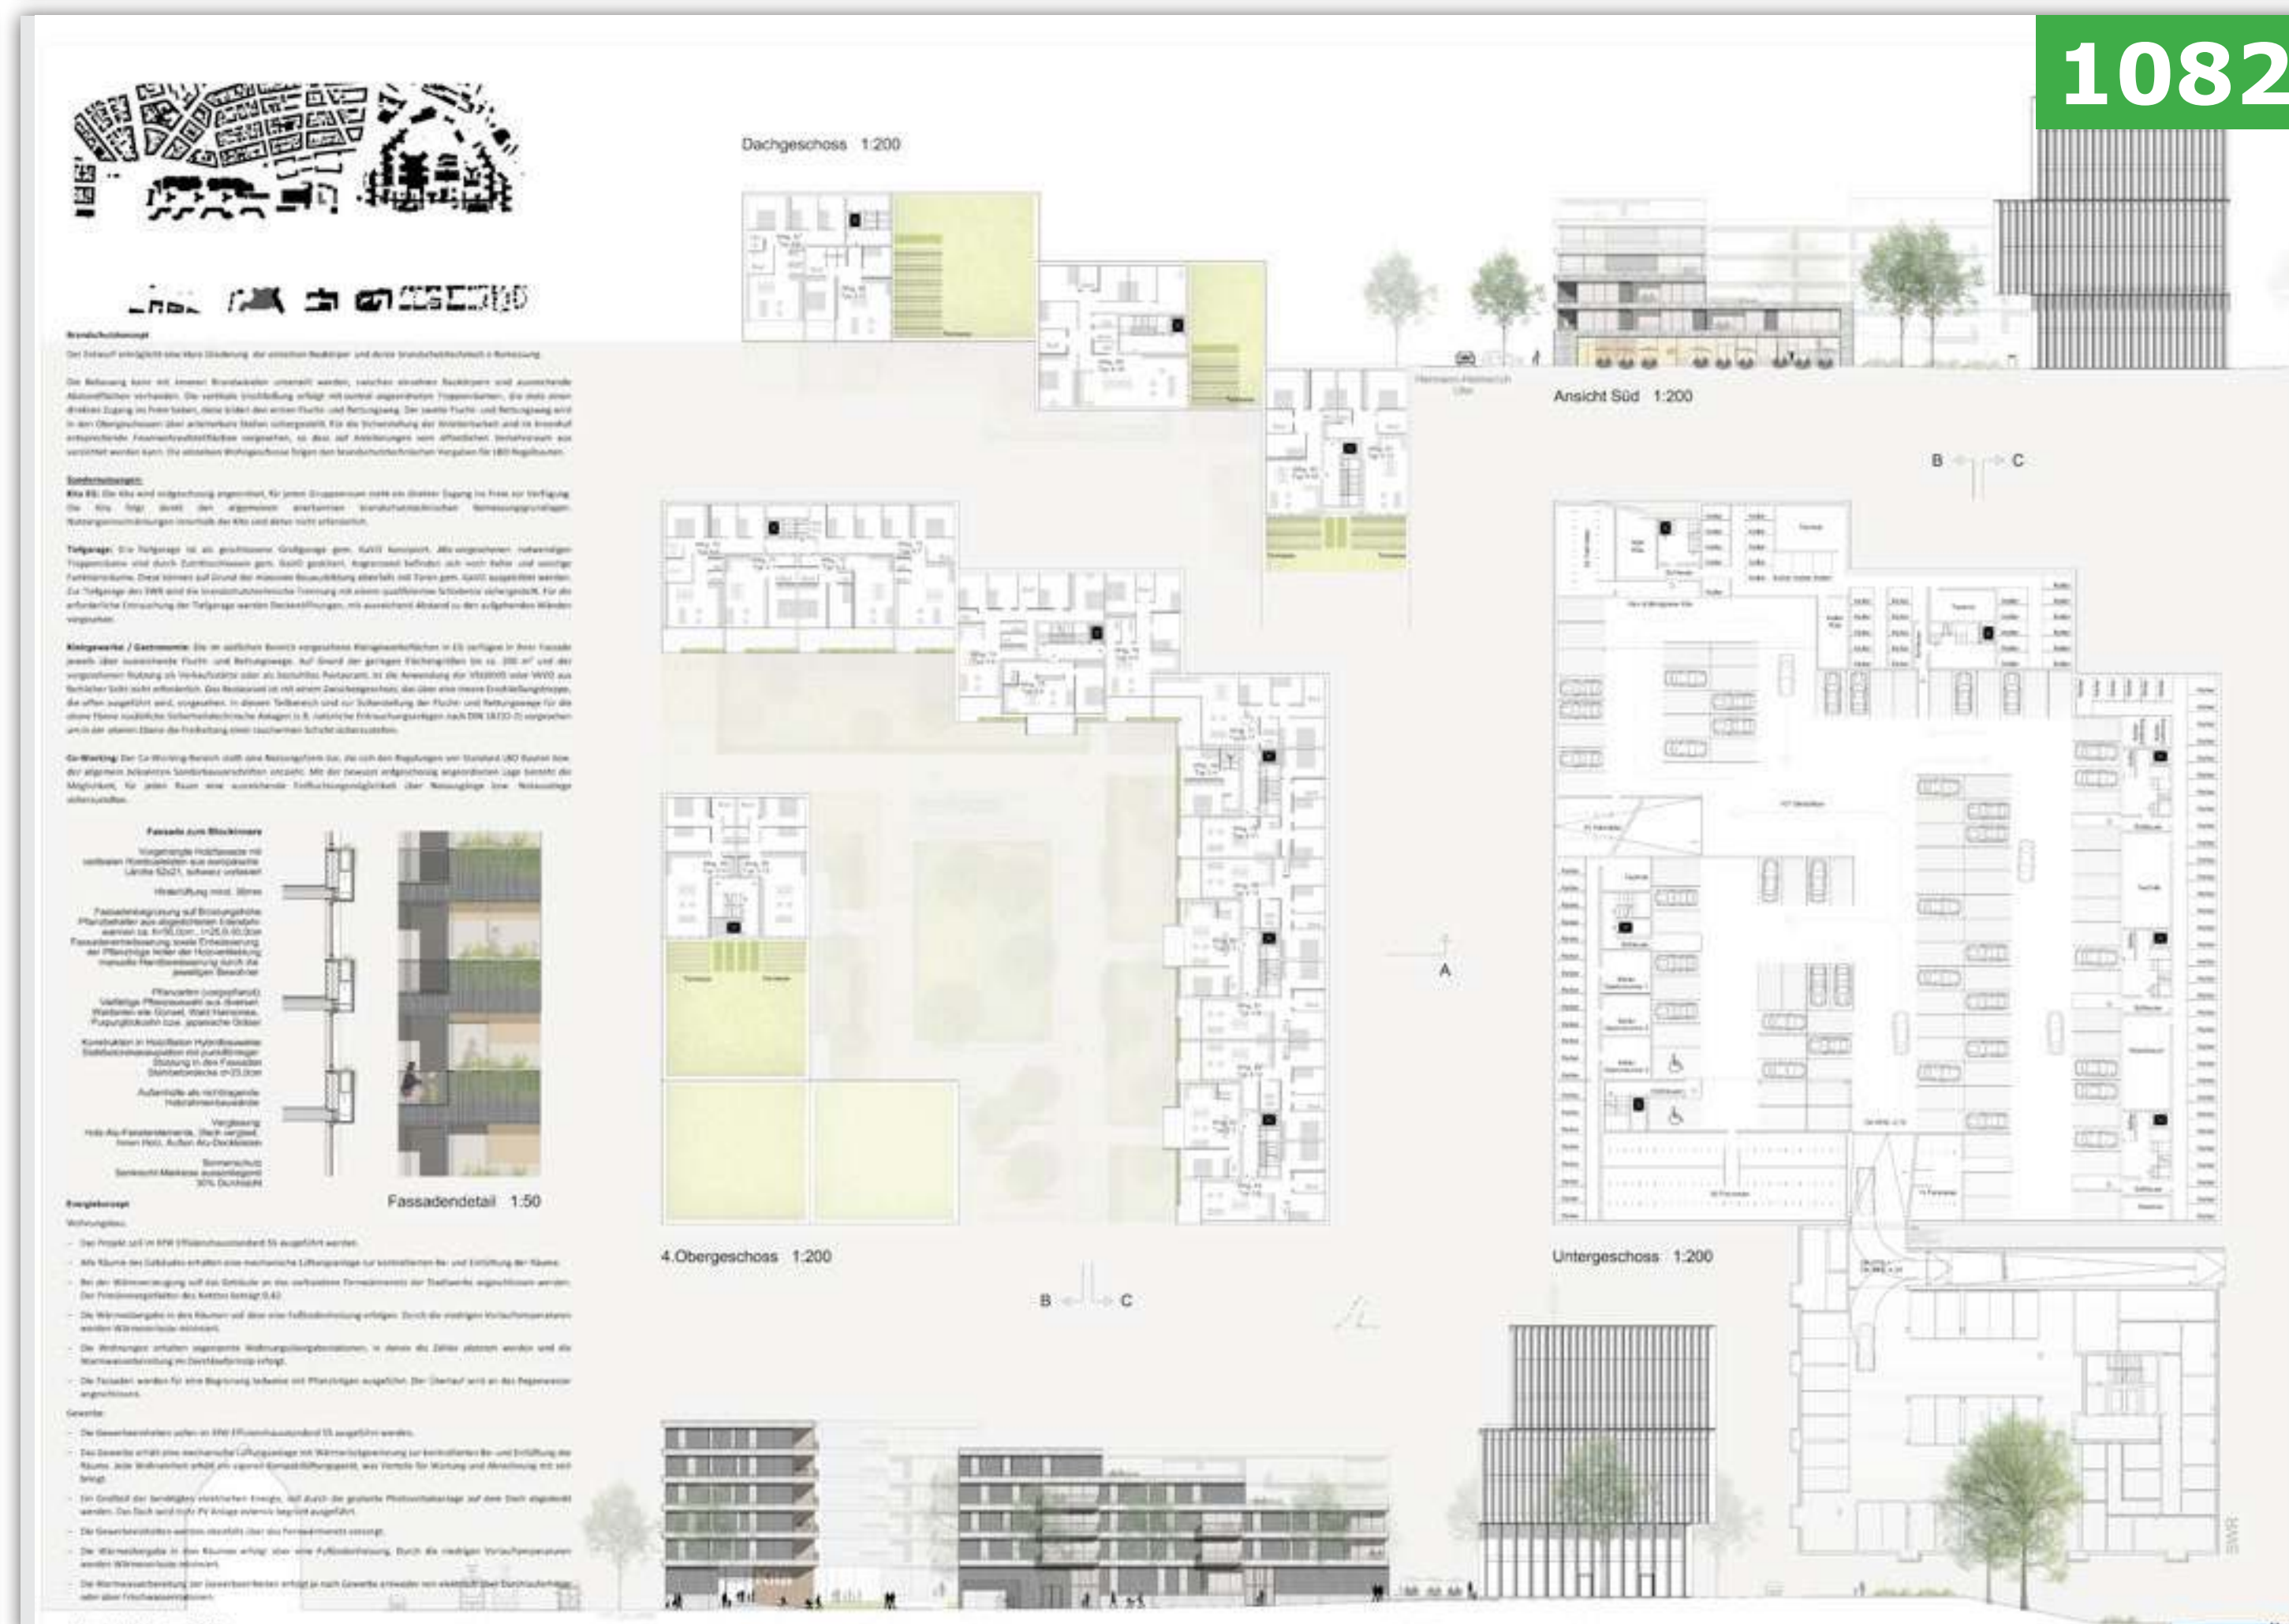

Grundstücksvergabe nach Konzeptqualität – Wohnquartier Mannheim Schafweide – Auslober: Stadt Mannheim

Anerkennung
BiNova Immobilien, Kressbronn a. B.
weinbrenner.single.arabzadeh. architektenwerkgemeinschaft, Nürtingen
Faktorgrün Landschaftsarchitekten, Freiburg

Entwurf: Afshin Arabzadeh, Martin Schedbauer
Mitarbeit: Hannes Rabuser, Ricardo Pating

Tragwerk: tragwerkeplus Hochbauplanung & CO.KG, Reutlingen, Jörg Schmäle
Brandschutz: Harrer Ingenieure, Karlsruhe, Roman Mieslinger
Energie- und Haustechnik: Ingenieurbüro Sulzer & CO.KG, Vogt Benedikt Sulzer