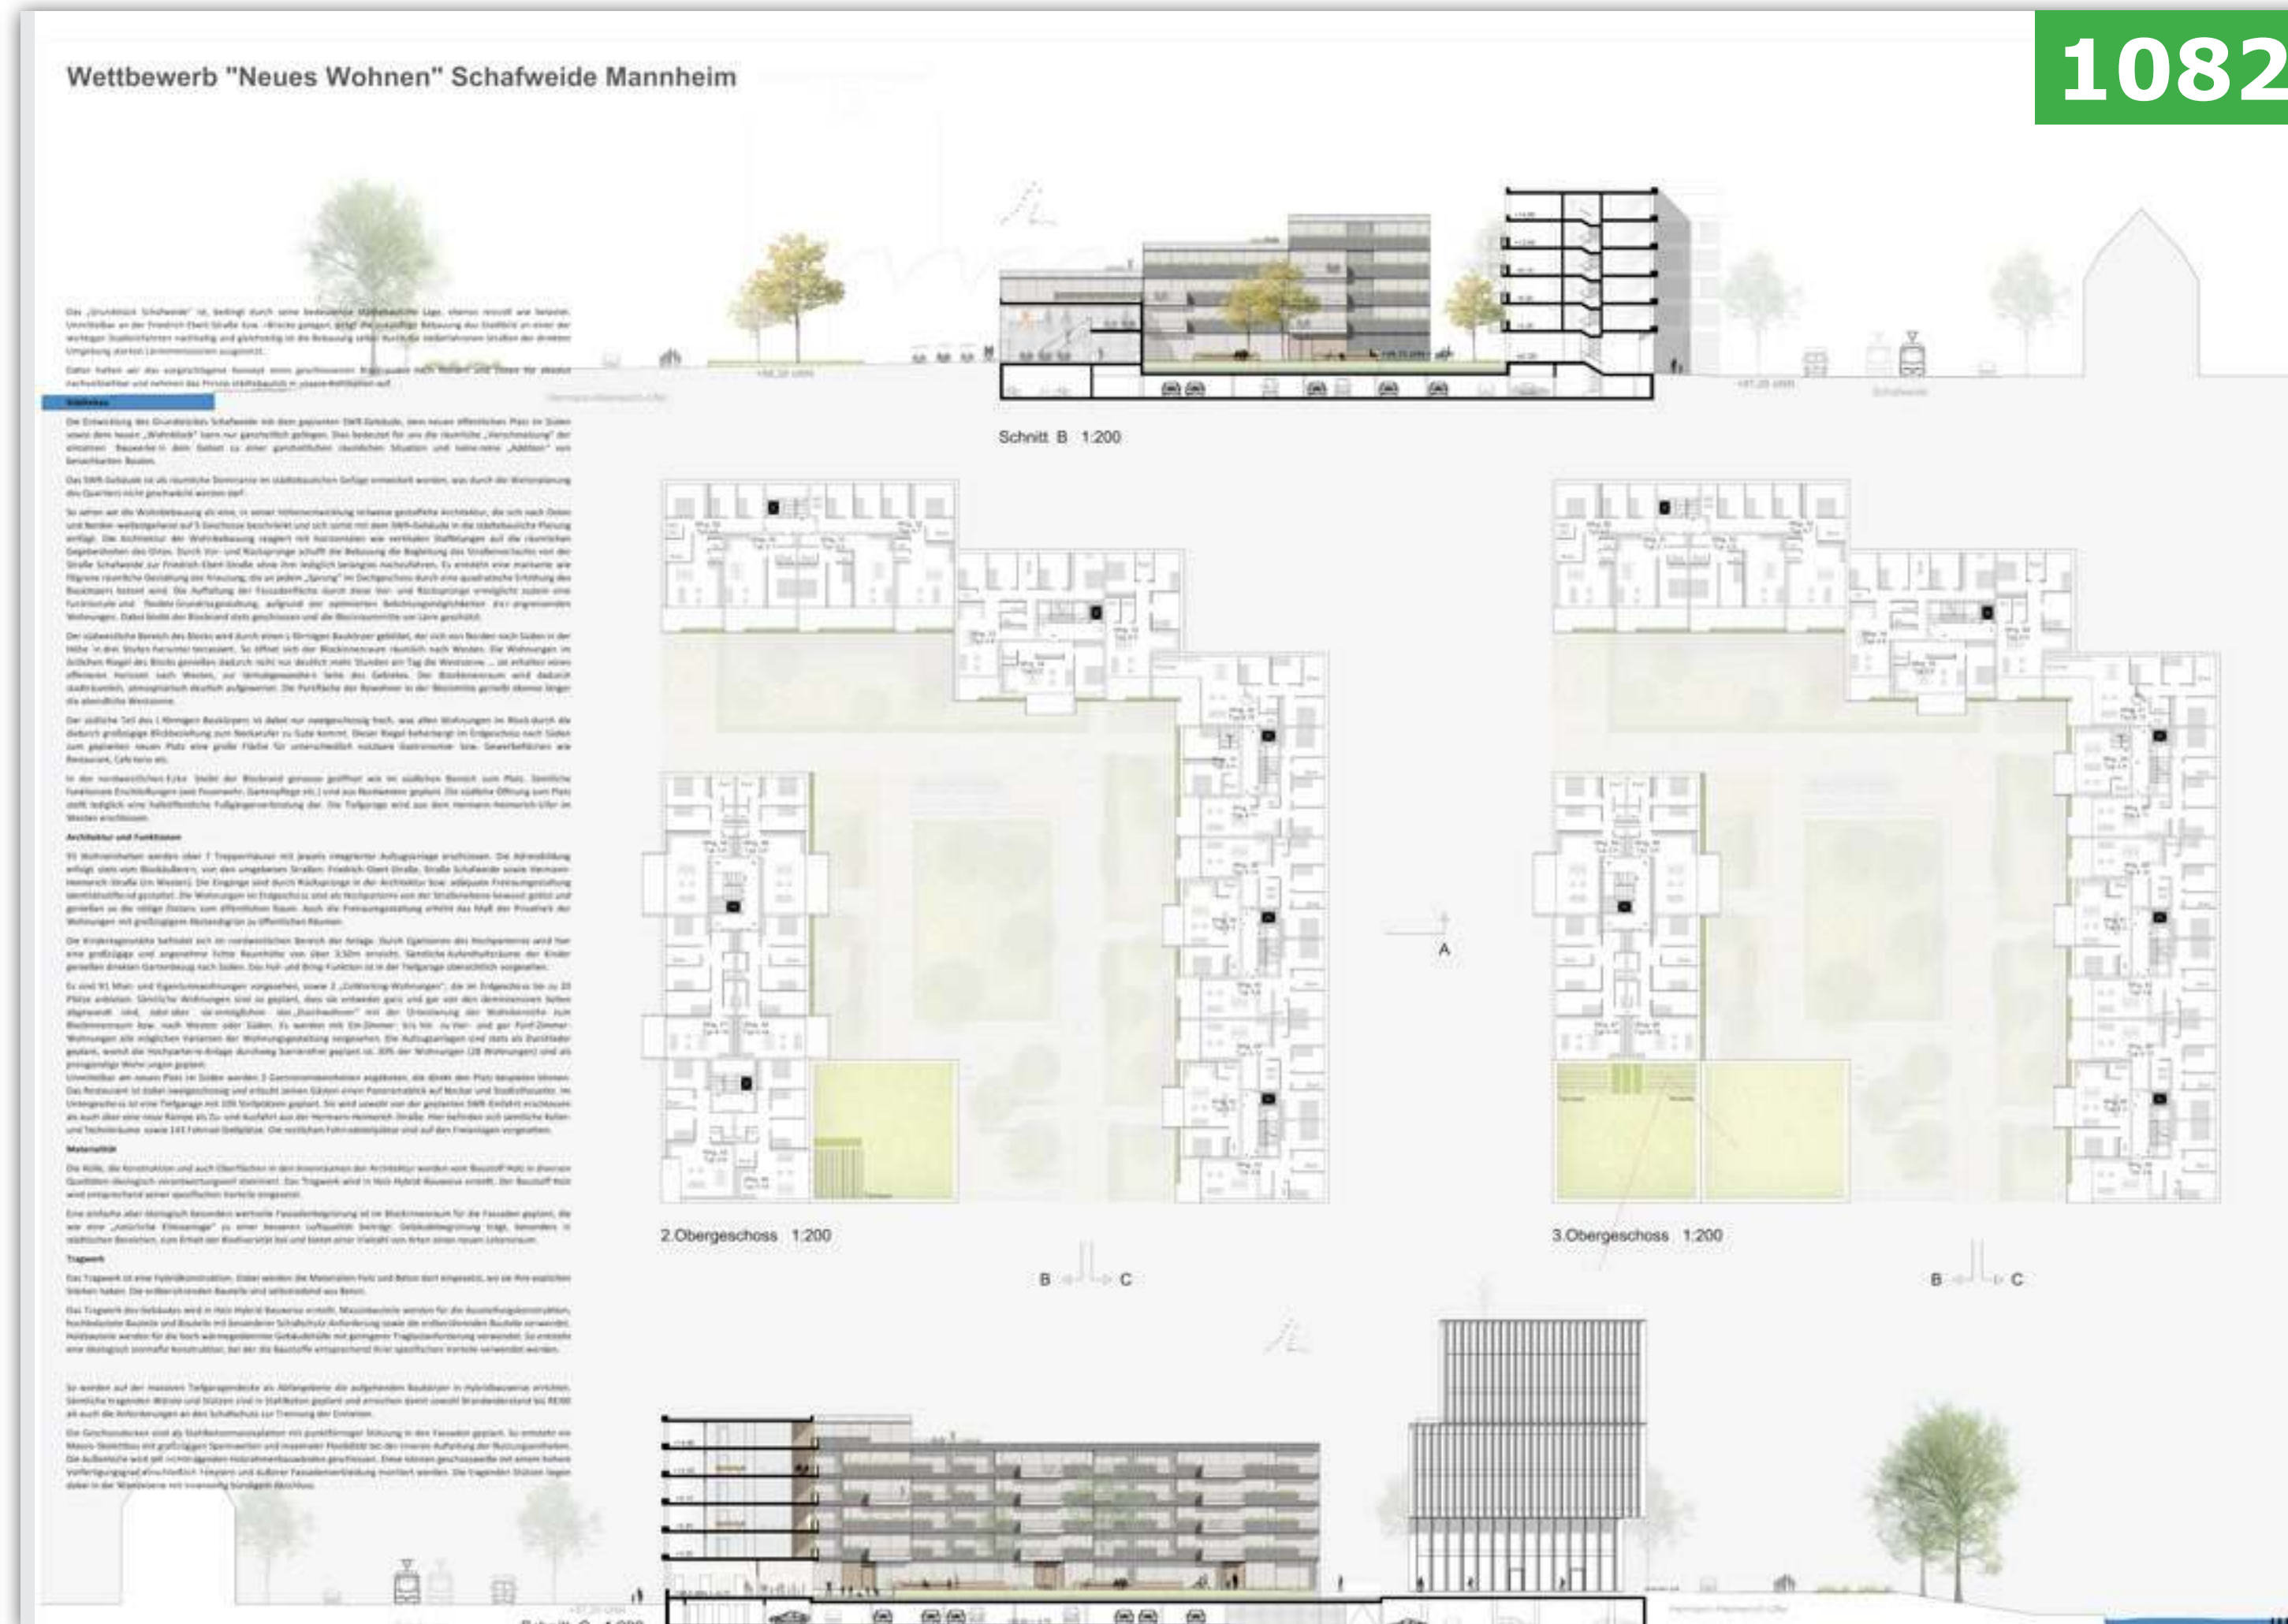

Grundstücksvergabe nach Konzeptqualität – Wohnquartier Mannheim Schafweide – Auslober: Stadt Mannheim

Anerkennung
BiNova Immobilien, Kressbronn a. B.
weinbrenner.single.arabzadeh. architektenwerkgemeinschaft, Nürtingen
Faktorgrün Landschaftsarchitekten, Freiburg

Entwurf: Afshin Arabzadeh, Martin Schedbauer
Mitarbeit: Hannes Rabuser, Ricardo Pating

Tragwerk: tragwerkeplus Hochbauplanung & CO.KG, Reutlingen, Jörg Schmäle
Brandschutz: Harrer Ingenieure, Karlsruhe, Roman Mieslinger
Energie- und Haustechnik: Ingenieurbüro Sulzer & CO.KG, Vogt Benedikt Sulzer