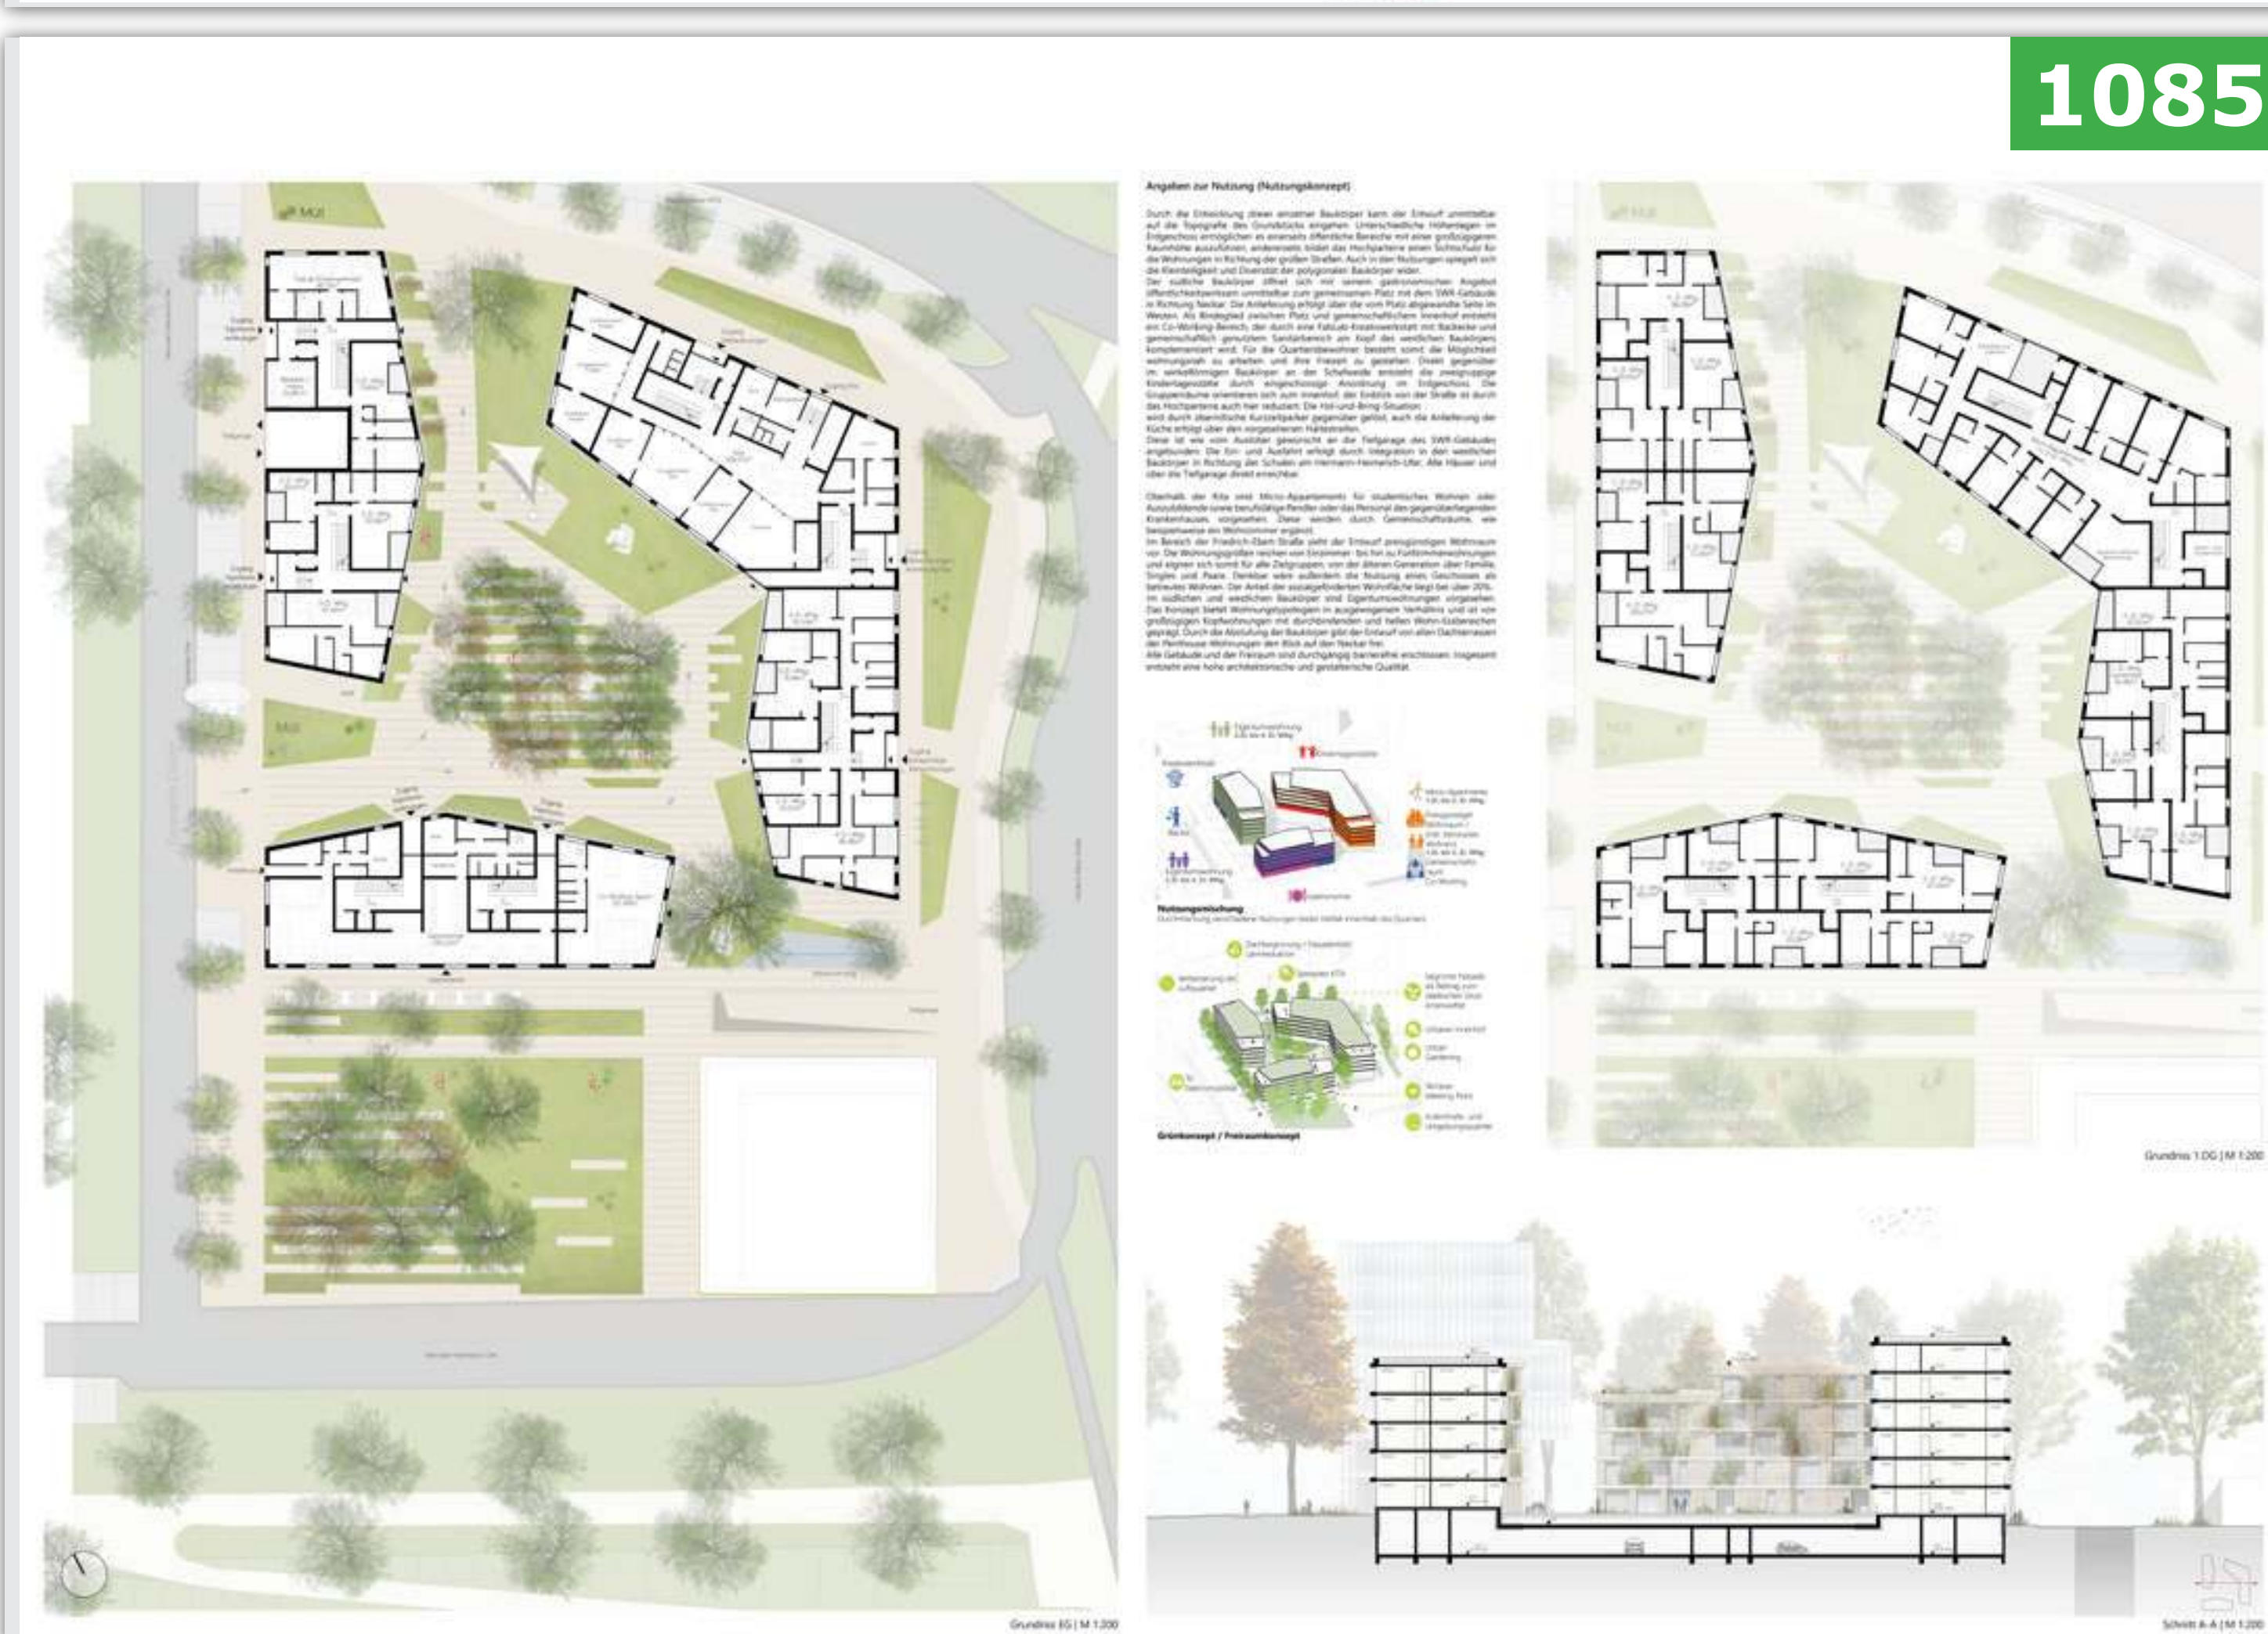

Grundstücksvergabe nach Konzeptqualität – Wohnquartier Mannheim Schafweide – Auslober: Stadt Mannheim

FWD Hausbau- und Grundstücksgesellschaft, Dossenheim
PIA Architekten, Karlsruhe
Ramthun Landschaftsarchitektur, Baden-Baden

Entwurf: Ines Grübel, Bernd Ramthun
Mitarbeit: Sabrina Riechert, Luis Vasco, Rita Berisha, Lena Bär