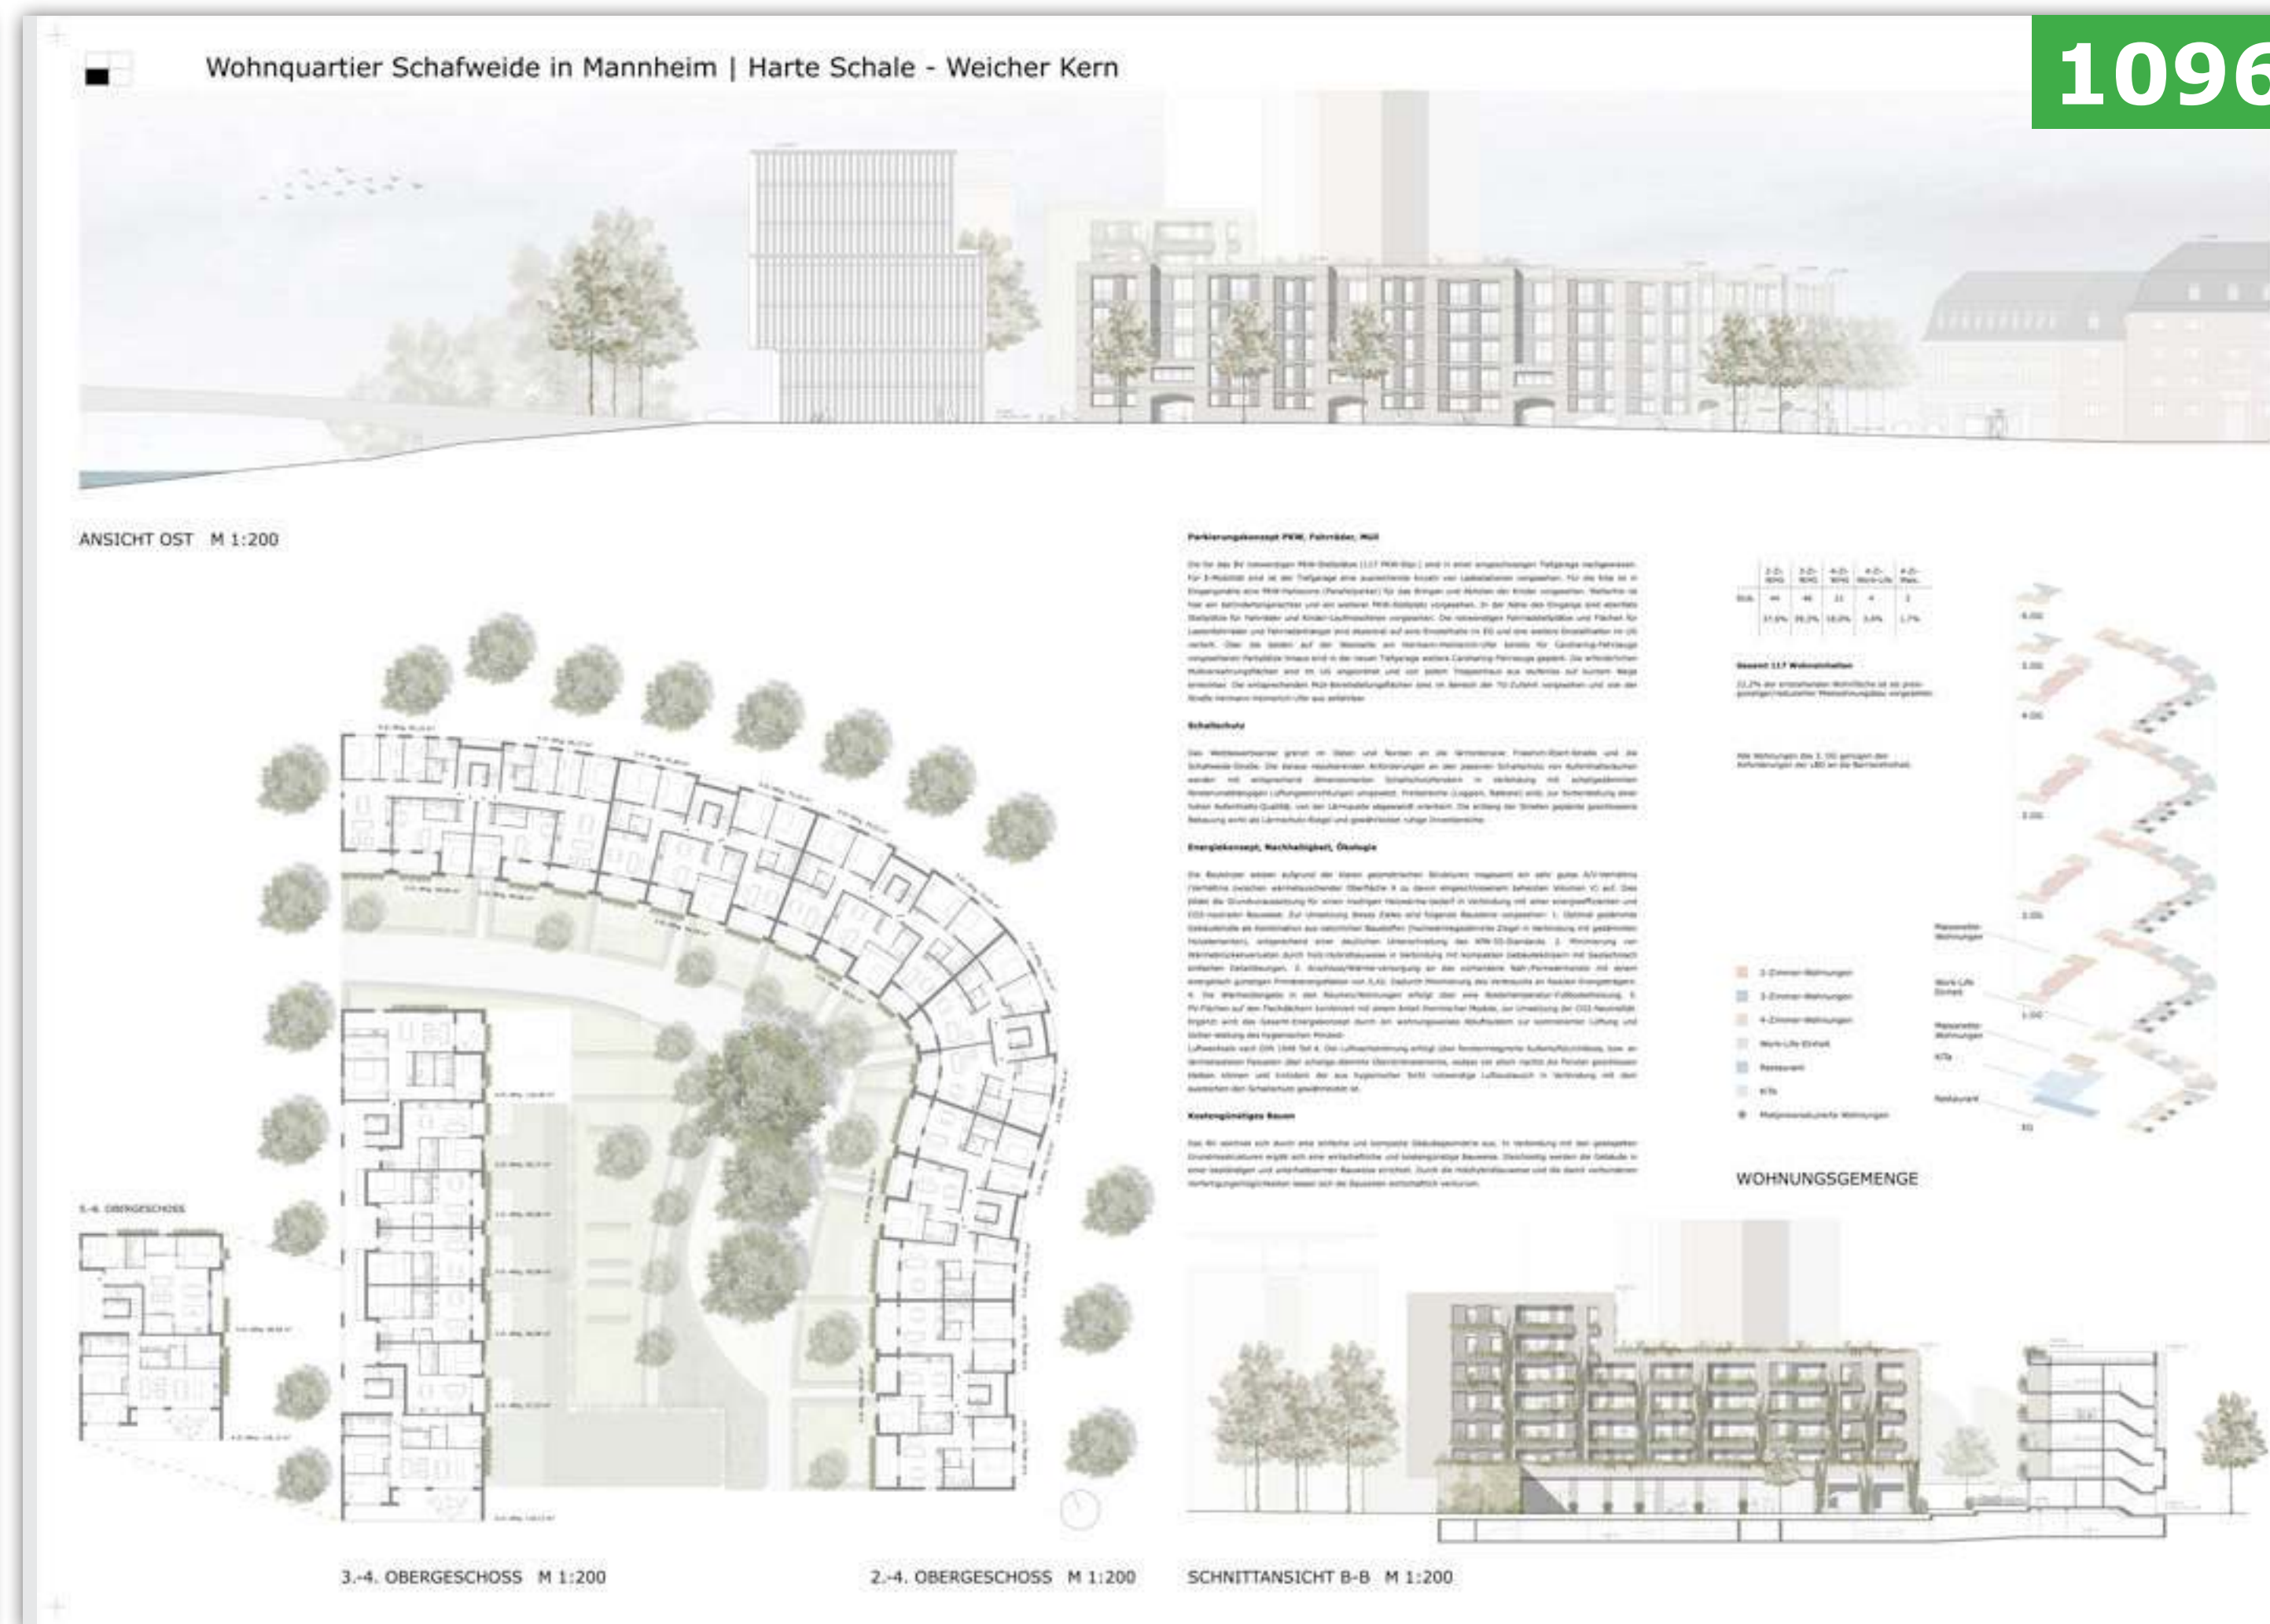

Grundstücksvergabe nach Konzeptqualität – Wohnquartier Mannheim Schafweide – Auslober: Stadt Mannheim

Wüstenrot Haus- und Gewerbebau, Karlsruhe
Kränzle + Fischer-Wasels Architekten, Karlsruhe
Bauer Landschaftsarchitekt, Karlsruhe

Entwurf: Nikolaus Kränzle, Christian Fischer-Wasels, Jens Mergenthaler
Mitarbeit: Laura Moosmann, Katharina Funk, Beatrice Höckel, Justus Kränzle

Energieberatung, Schallschutz: GN Bauphysik Finkenberger + Kollegen, Stuttgart,
Gerd Lott
Tragwerksplanung Ingenieurbüro SLP, Karlsruhe, Armin Fritzenschaf