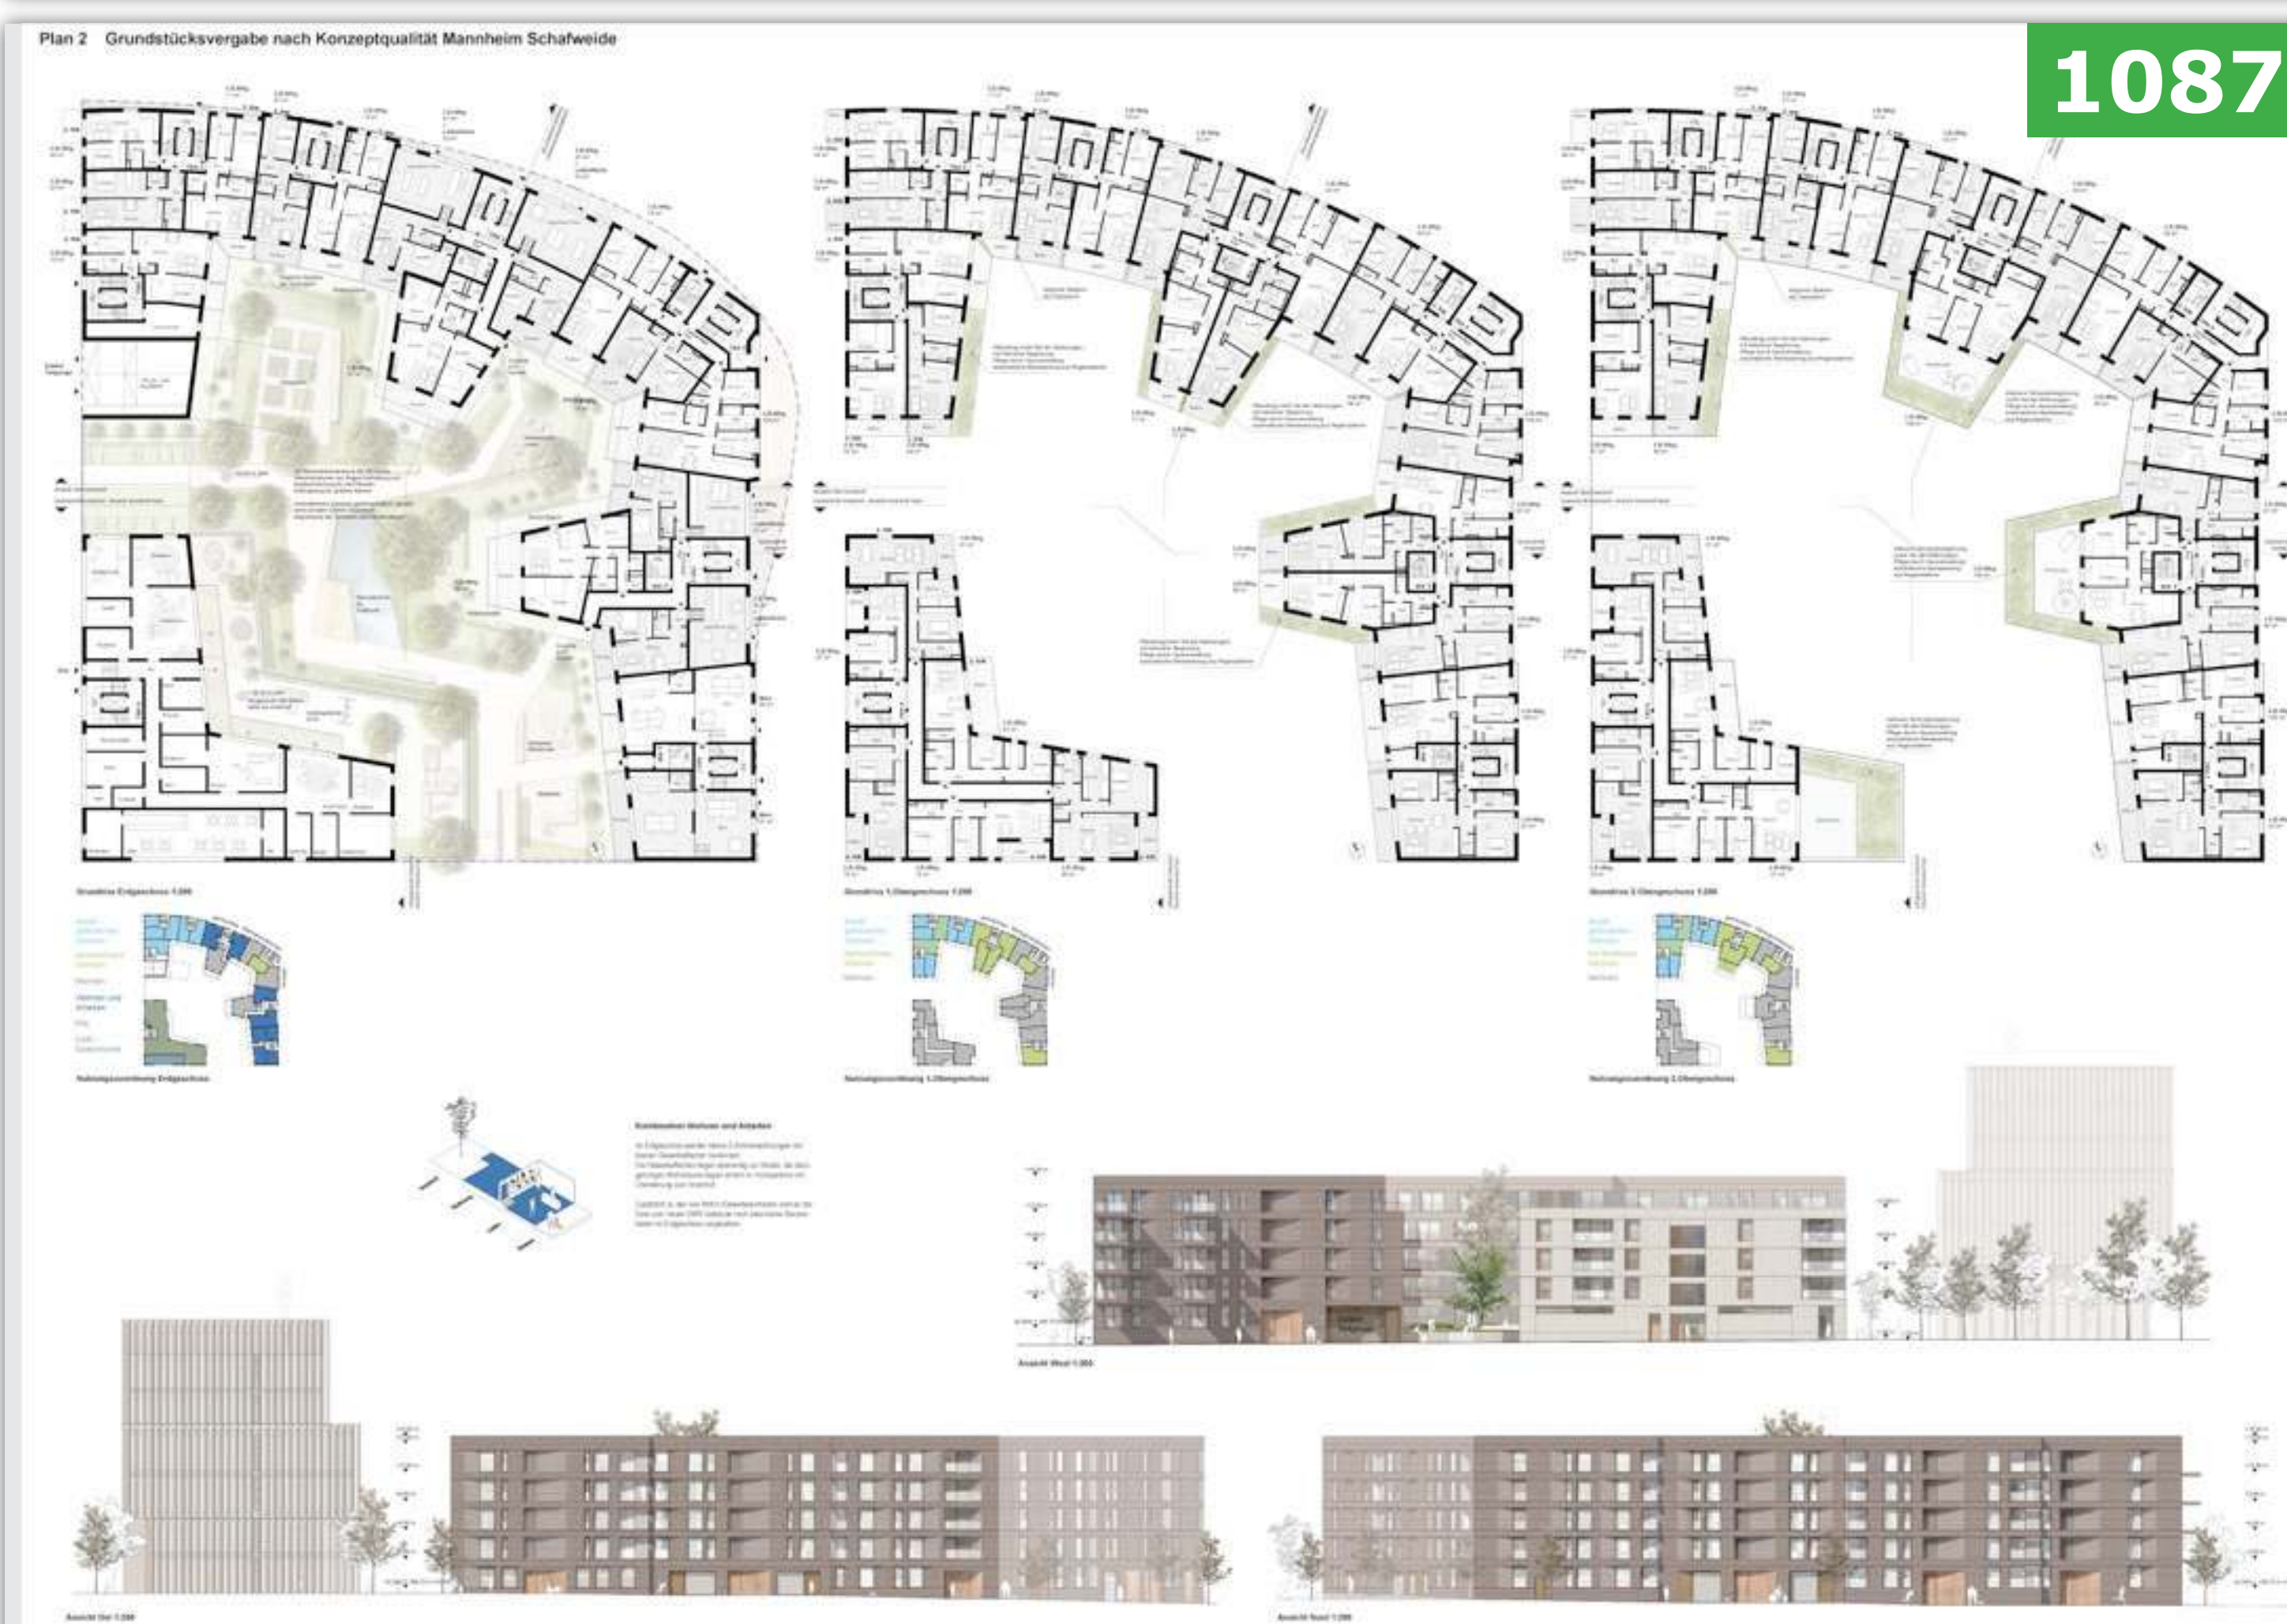

**Pro Concept Holding, Mannheim**  
**HS02 Huthwelker Stoehr & Partner, Wiesbaden**  
**FREIRAUM Rabsilber + Heckmann, Wiesbaden**

Entwurf: Thomas Fritz, Rabsilber + Heckmann  
 Mitarbeit: Gencay Mauer, Kristina Roenick-Vonberg, Susanne Hansmann