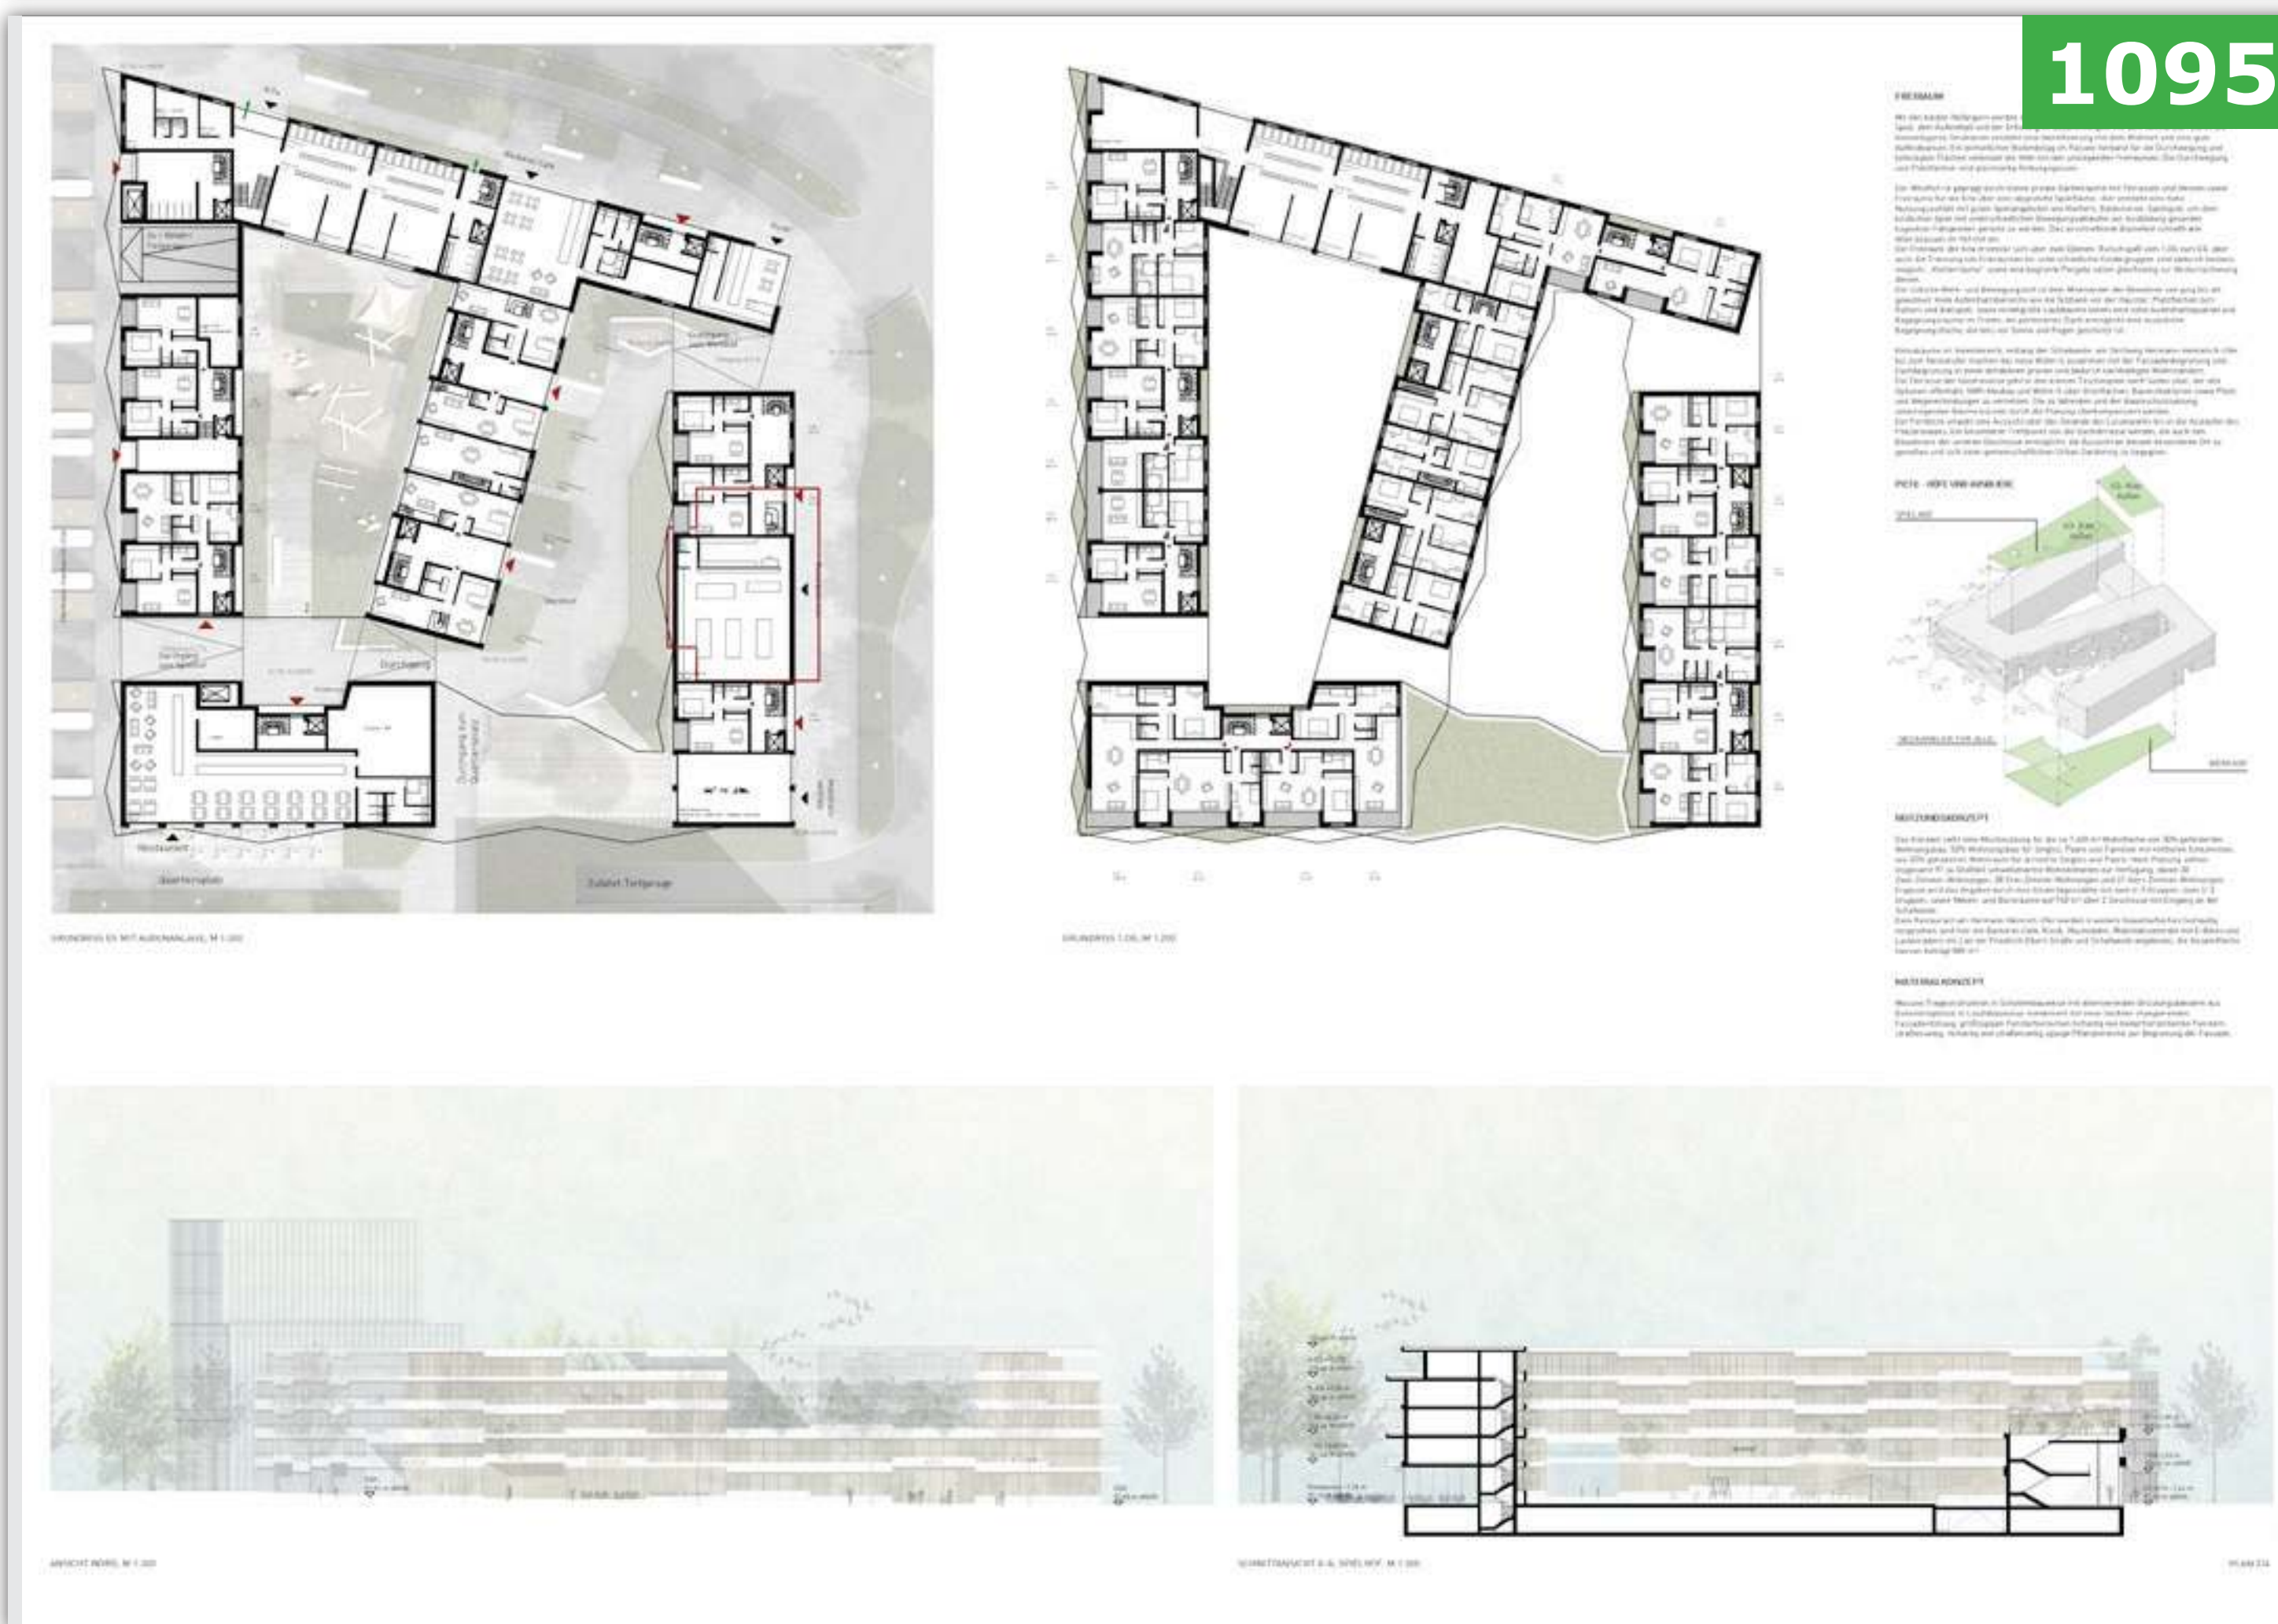

Grundstücksvergabe nach Konzeptqualität – Wohnquartier Mannheim Schafweide – Auslober: Stadt Mannheim

Epple, Heidelberg
motorplan Architekten –
Bierkandt, Heemskerk, Löffelhardt, Medan und Wondra, Mannheim
Elke Ukas, Landschaftsarchitektin, Karlsruhe

Entwurf: Goran Medan
Mitarbeit: Adrian Wiencierz- Angsmann, Benjamin Schmid, Marta Borek