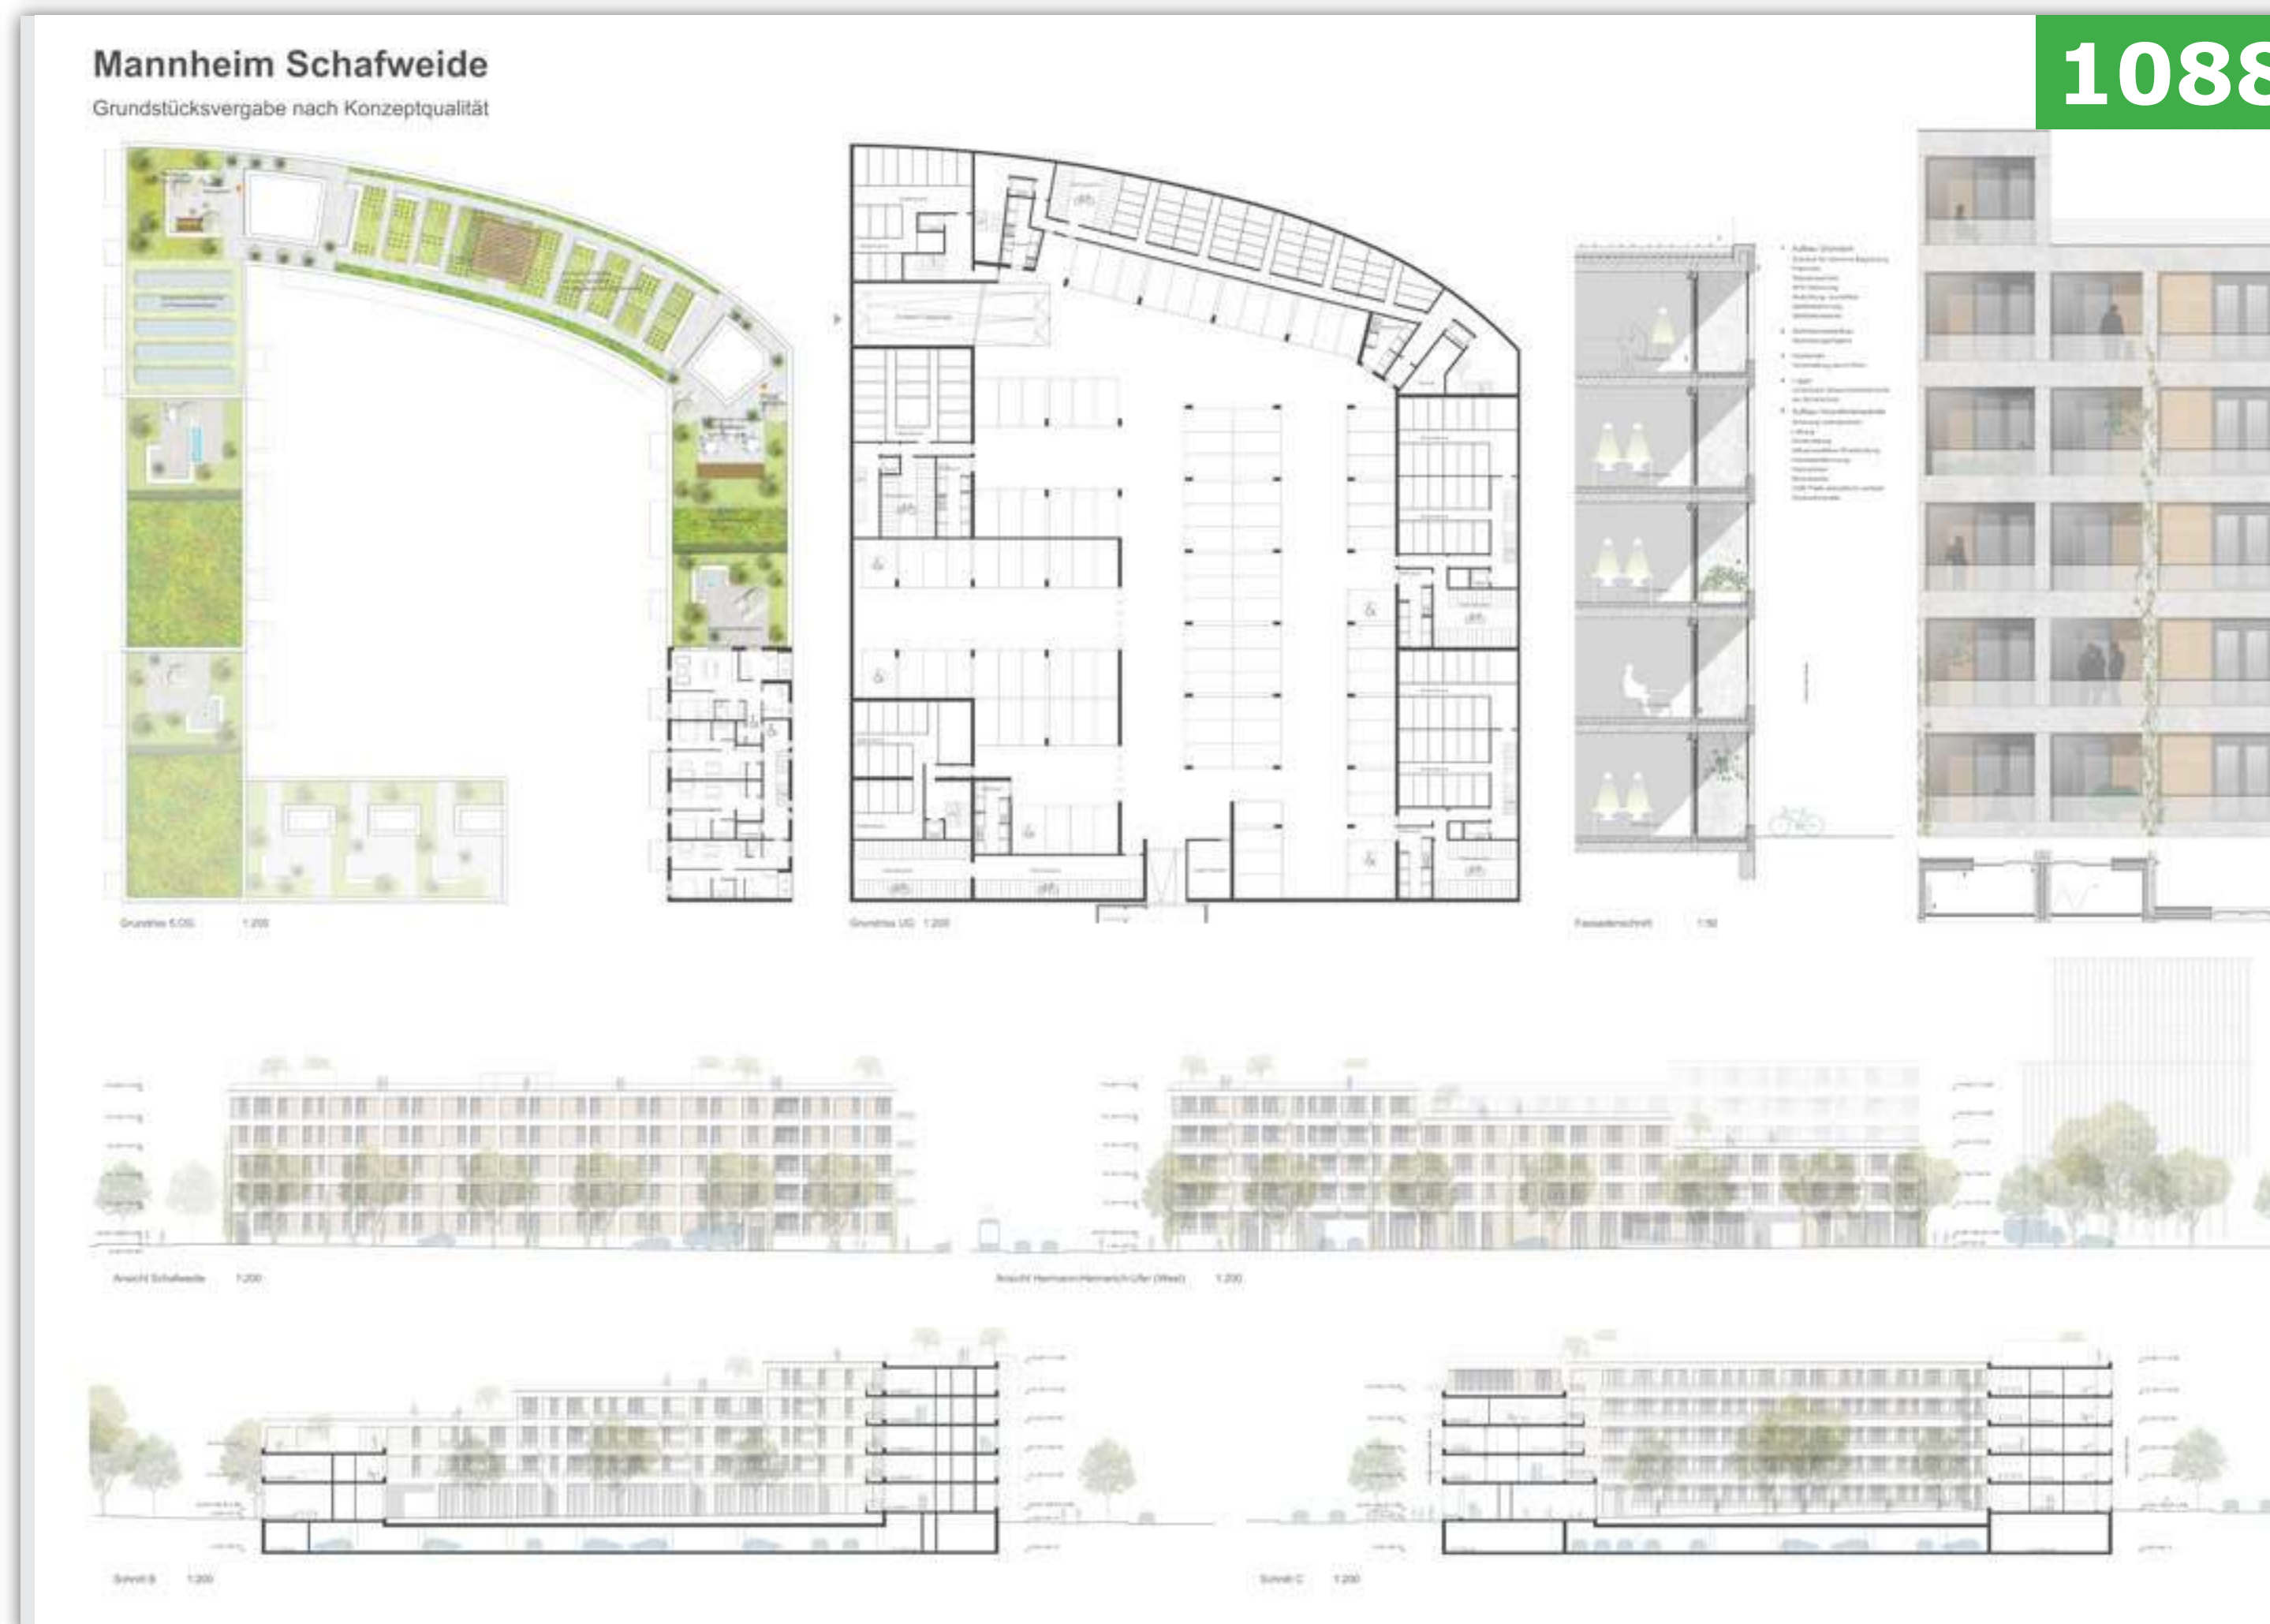

Grundstücksvergabe nach Konzeptqualität – Wohnquartier Mannheim Schafweide – Auslober: Stadt Mannheim

**Conceptplan & Kalkmann Wohnwerte, Dossenheim
ap88 Architektenpartnerschaft Bellm / Löffel /Lubs / Trager, Heidelberg
Prof. Schmid-Treiber Landschaftsarchitekten, Leonberg**

Entwurf: Patrick Lubs, Mira Schwind
Mitarbeit: David Nonn, Jue Wang, Tim Dussel, Bushra Razouk

Visualisierungen: monokrom Hamburg, Tim Erdmann