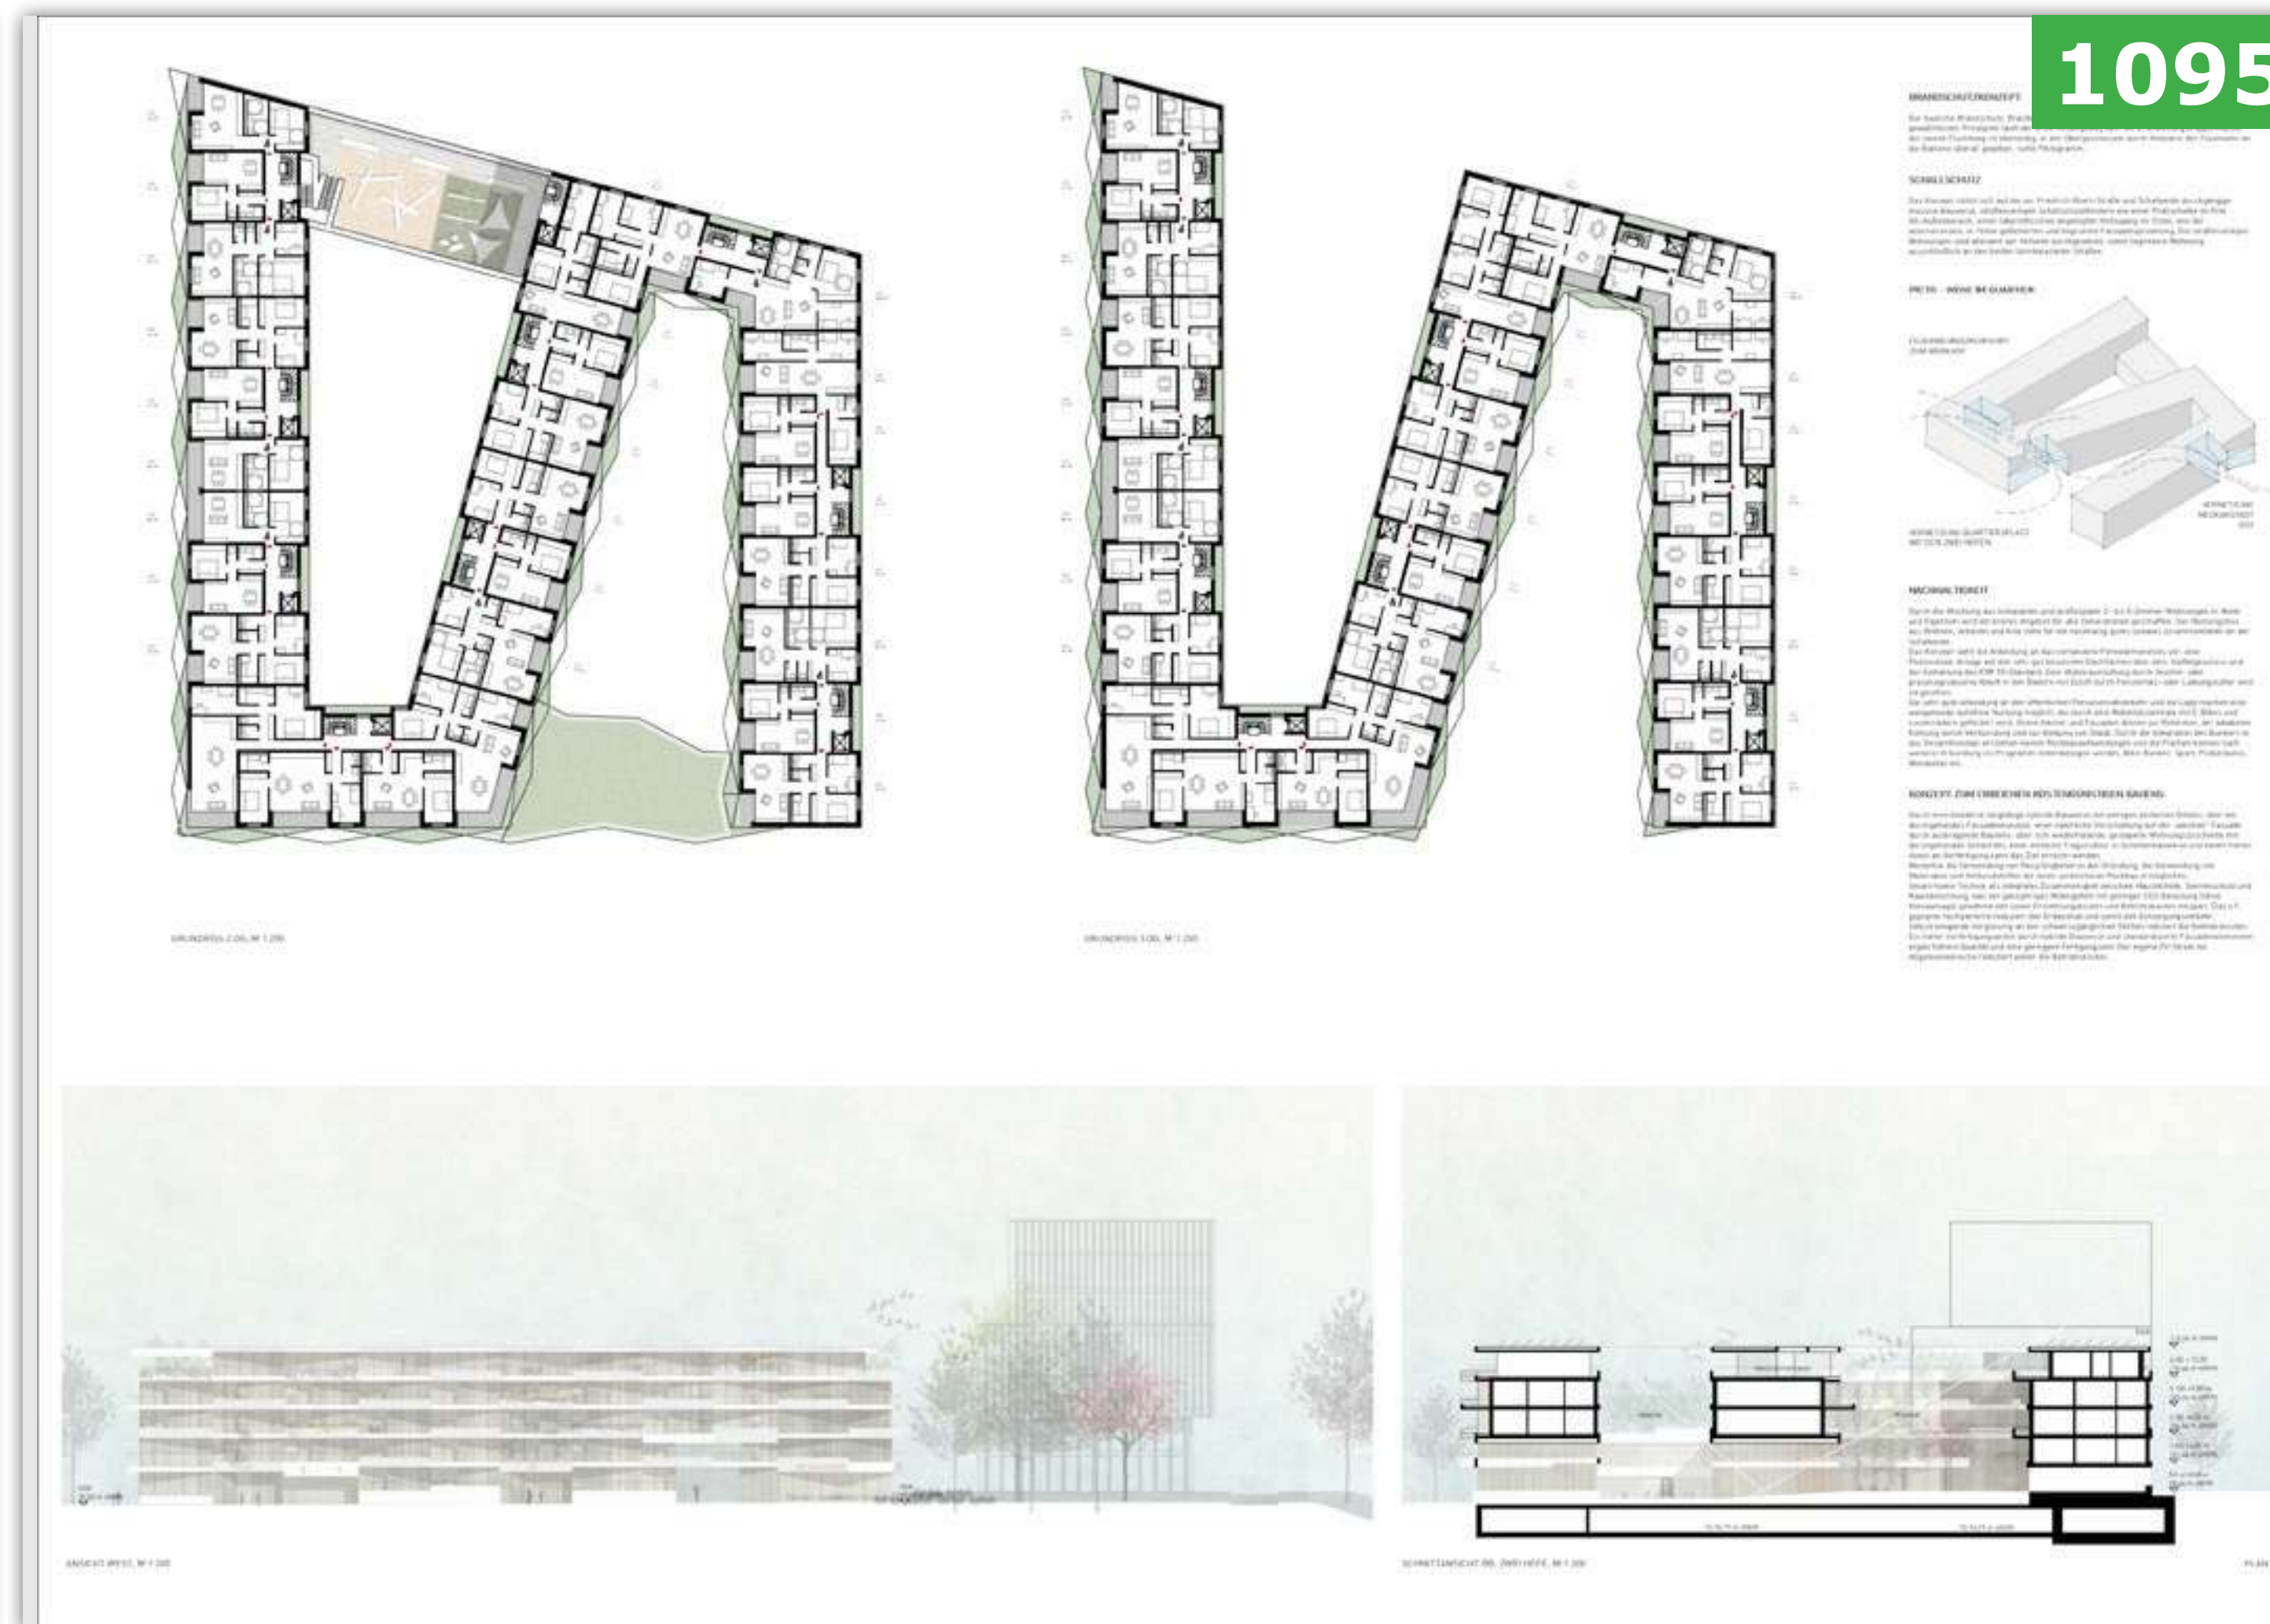

Grundstücksvergabe nach Konzeptqualität – Wohnquartier Mannheim Schafweide – Auslober: Stadt Mannheim

Epple, Heidelberg
motorplan Architekten –
Bierkandt, Heemskerk, Löffelhardt, Medan und Wondra, Mannheim
Elke Ukas, Landschaftsarchitektin, Karlsruhe

Entwurf: Goran Medan
Mitarbeit: Adrian Wiencierz- Angsmann, Benjamin Schmid, Marta Borek