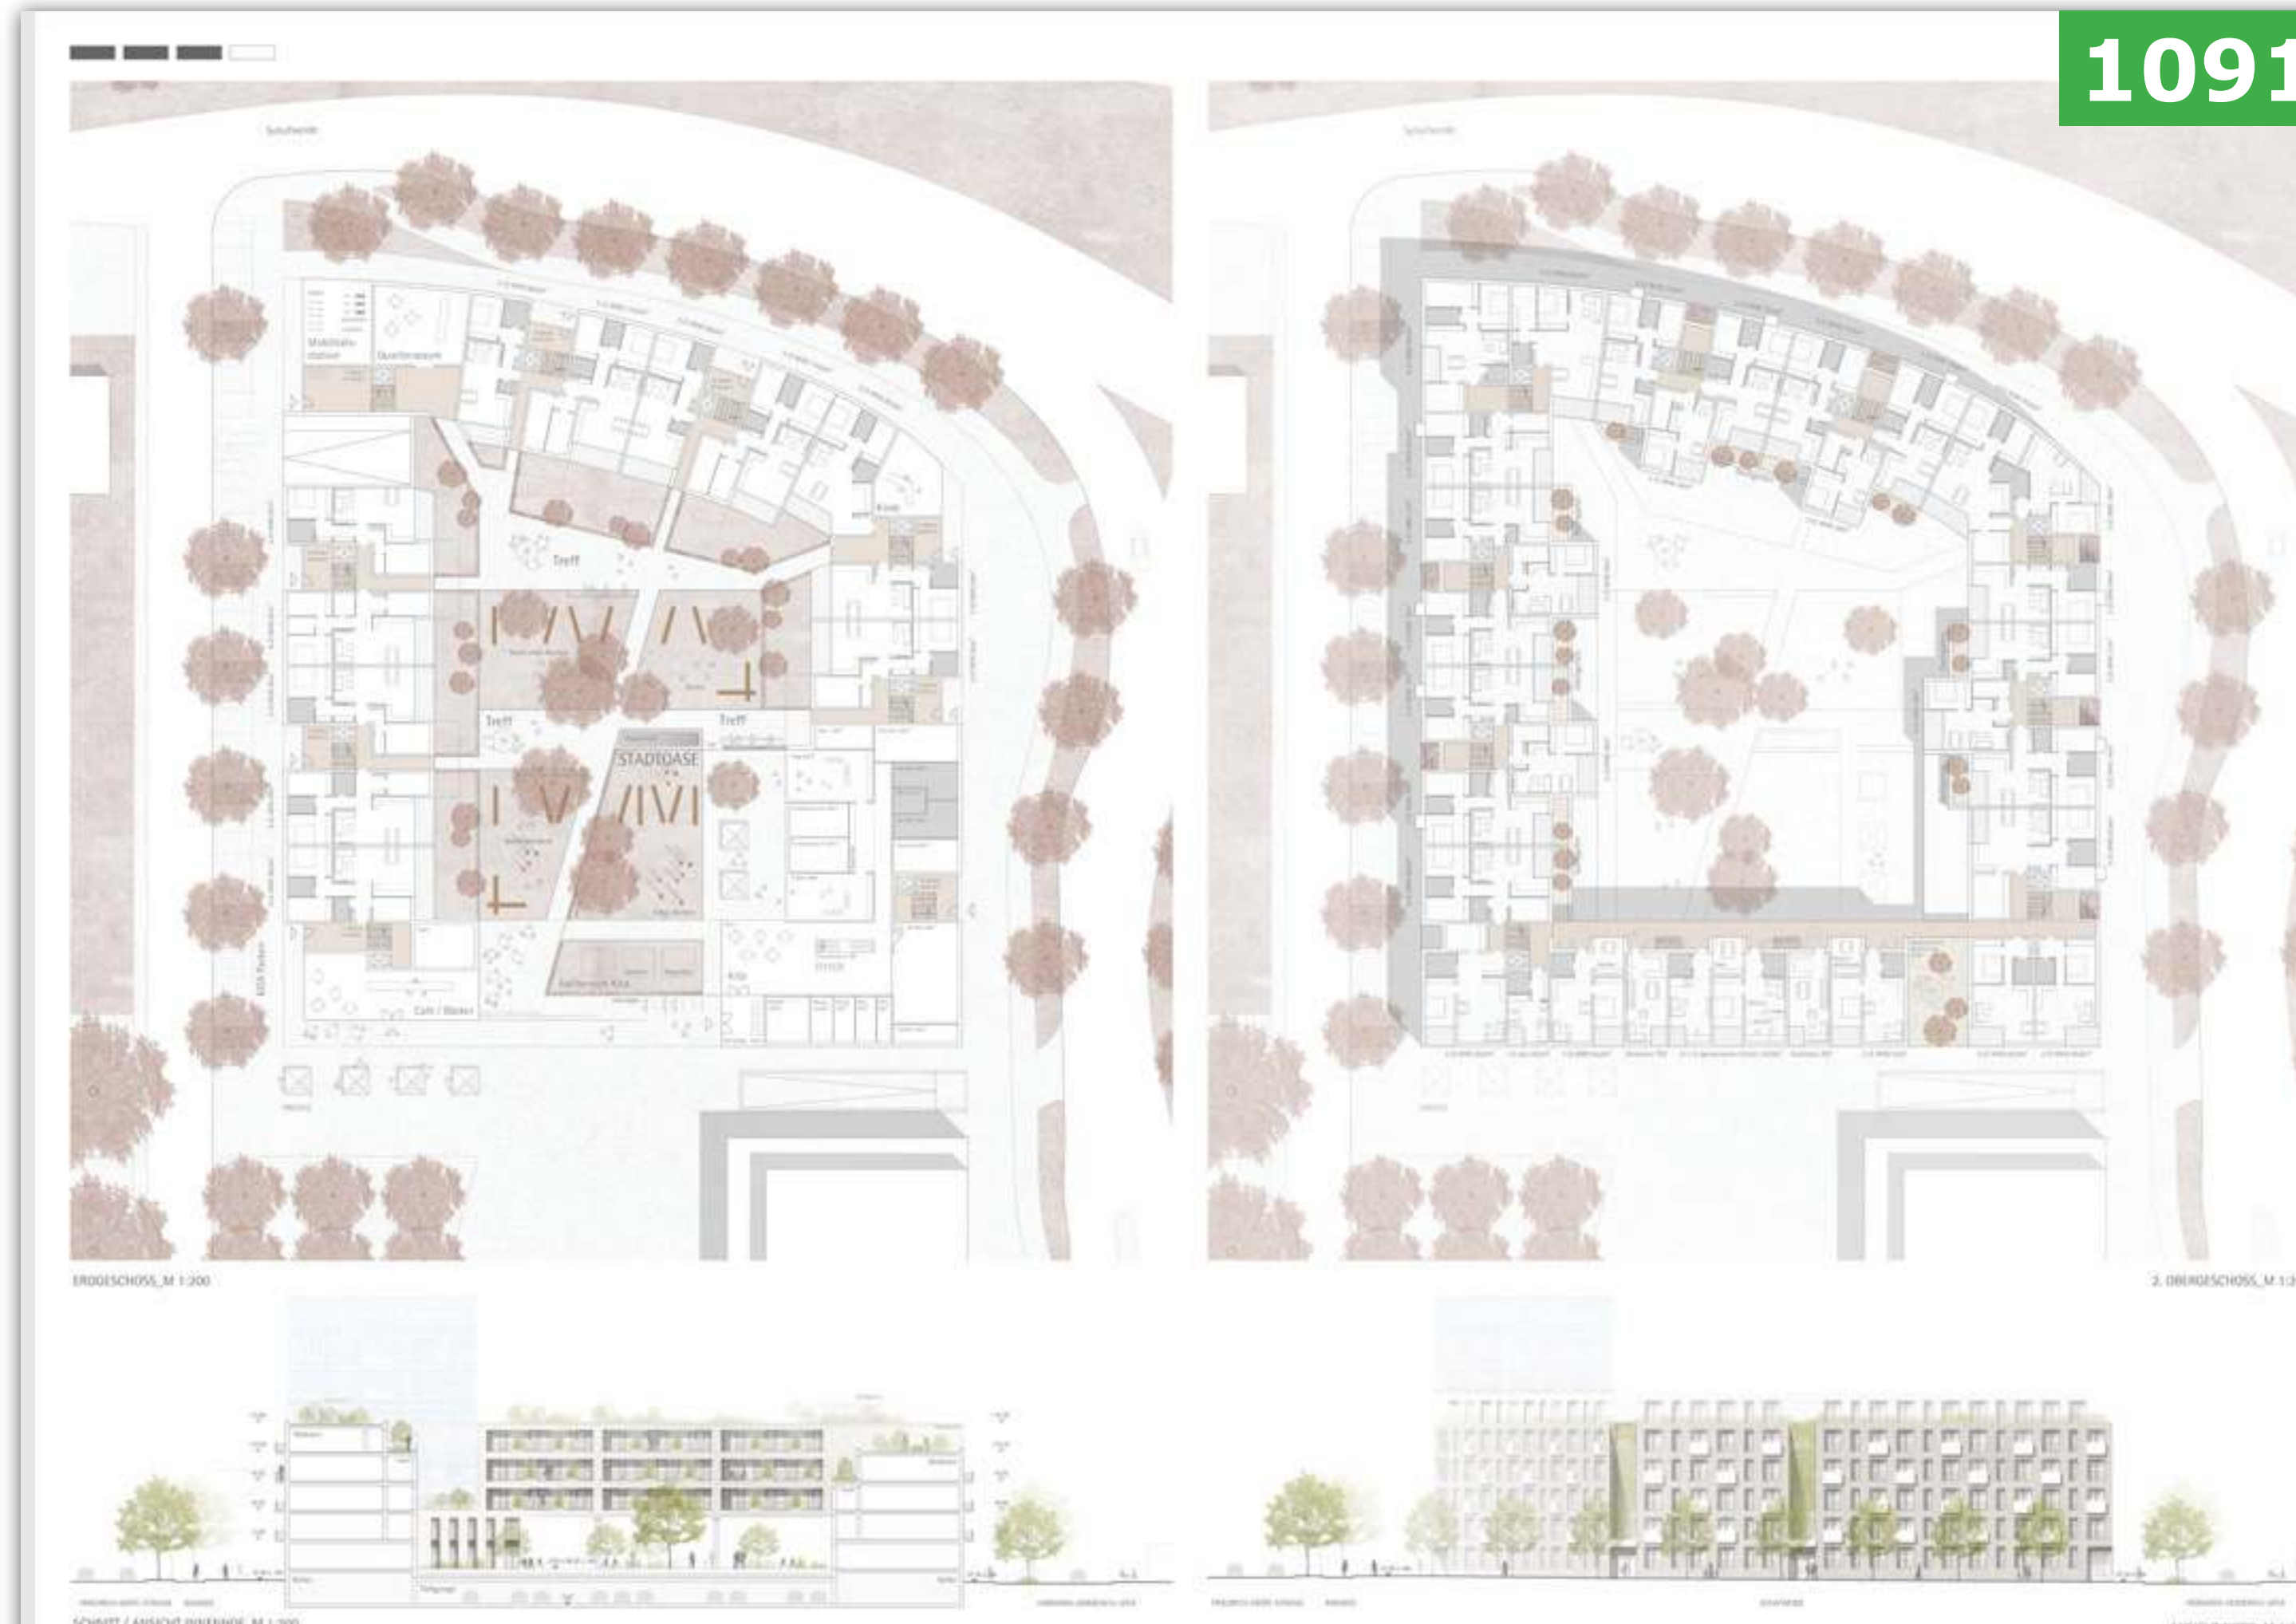

Grundstücksvergabe nach Konzeptqualität – Wohnquartier Mannheim Schafweide – Auslober: Stadt Mannheim

Anerkennung
LBBW Immobilien Development, Stuttgart
a+r Architekten, Stuttgart
Möhrle und Partner Freie Landschaftsarchitekten, Stuttgart

Entwurf: Oliver Braun, Prof. Hubert Möhrle
Mitarbeit: Cassandra Sauter, Stefan Hofmann, Kevin Barth, Jannik Schmauder