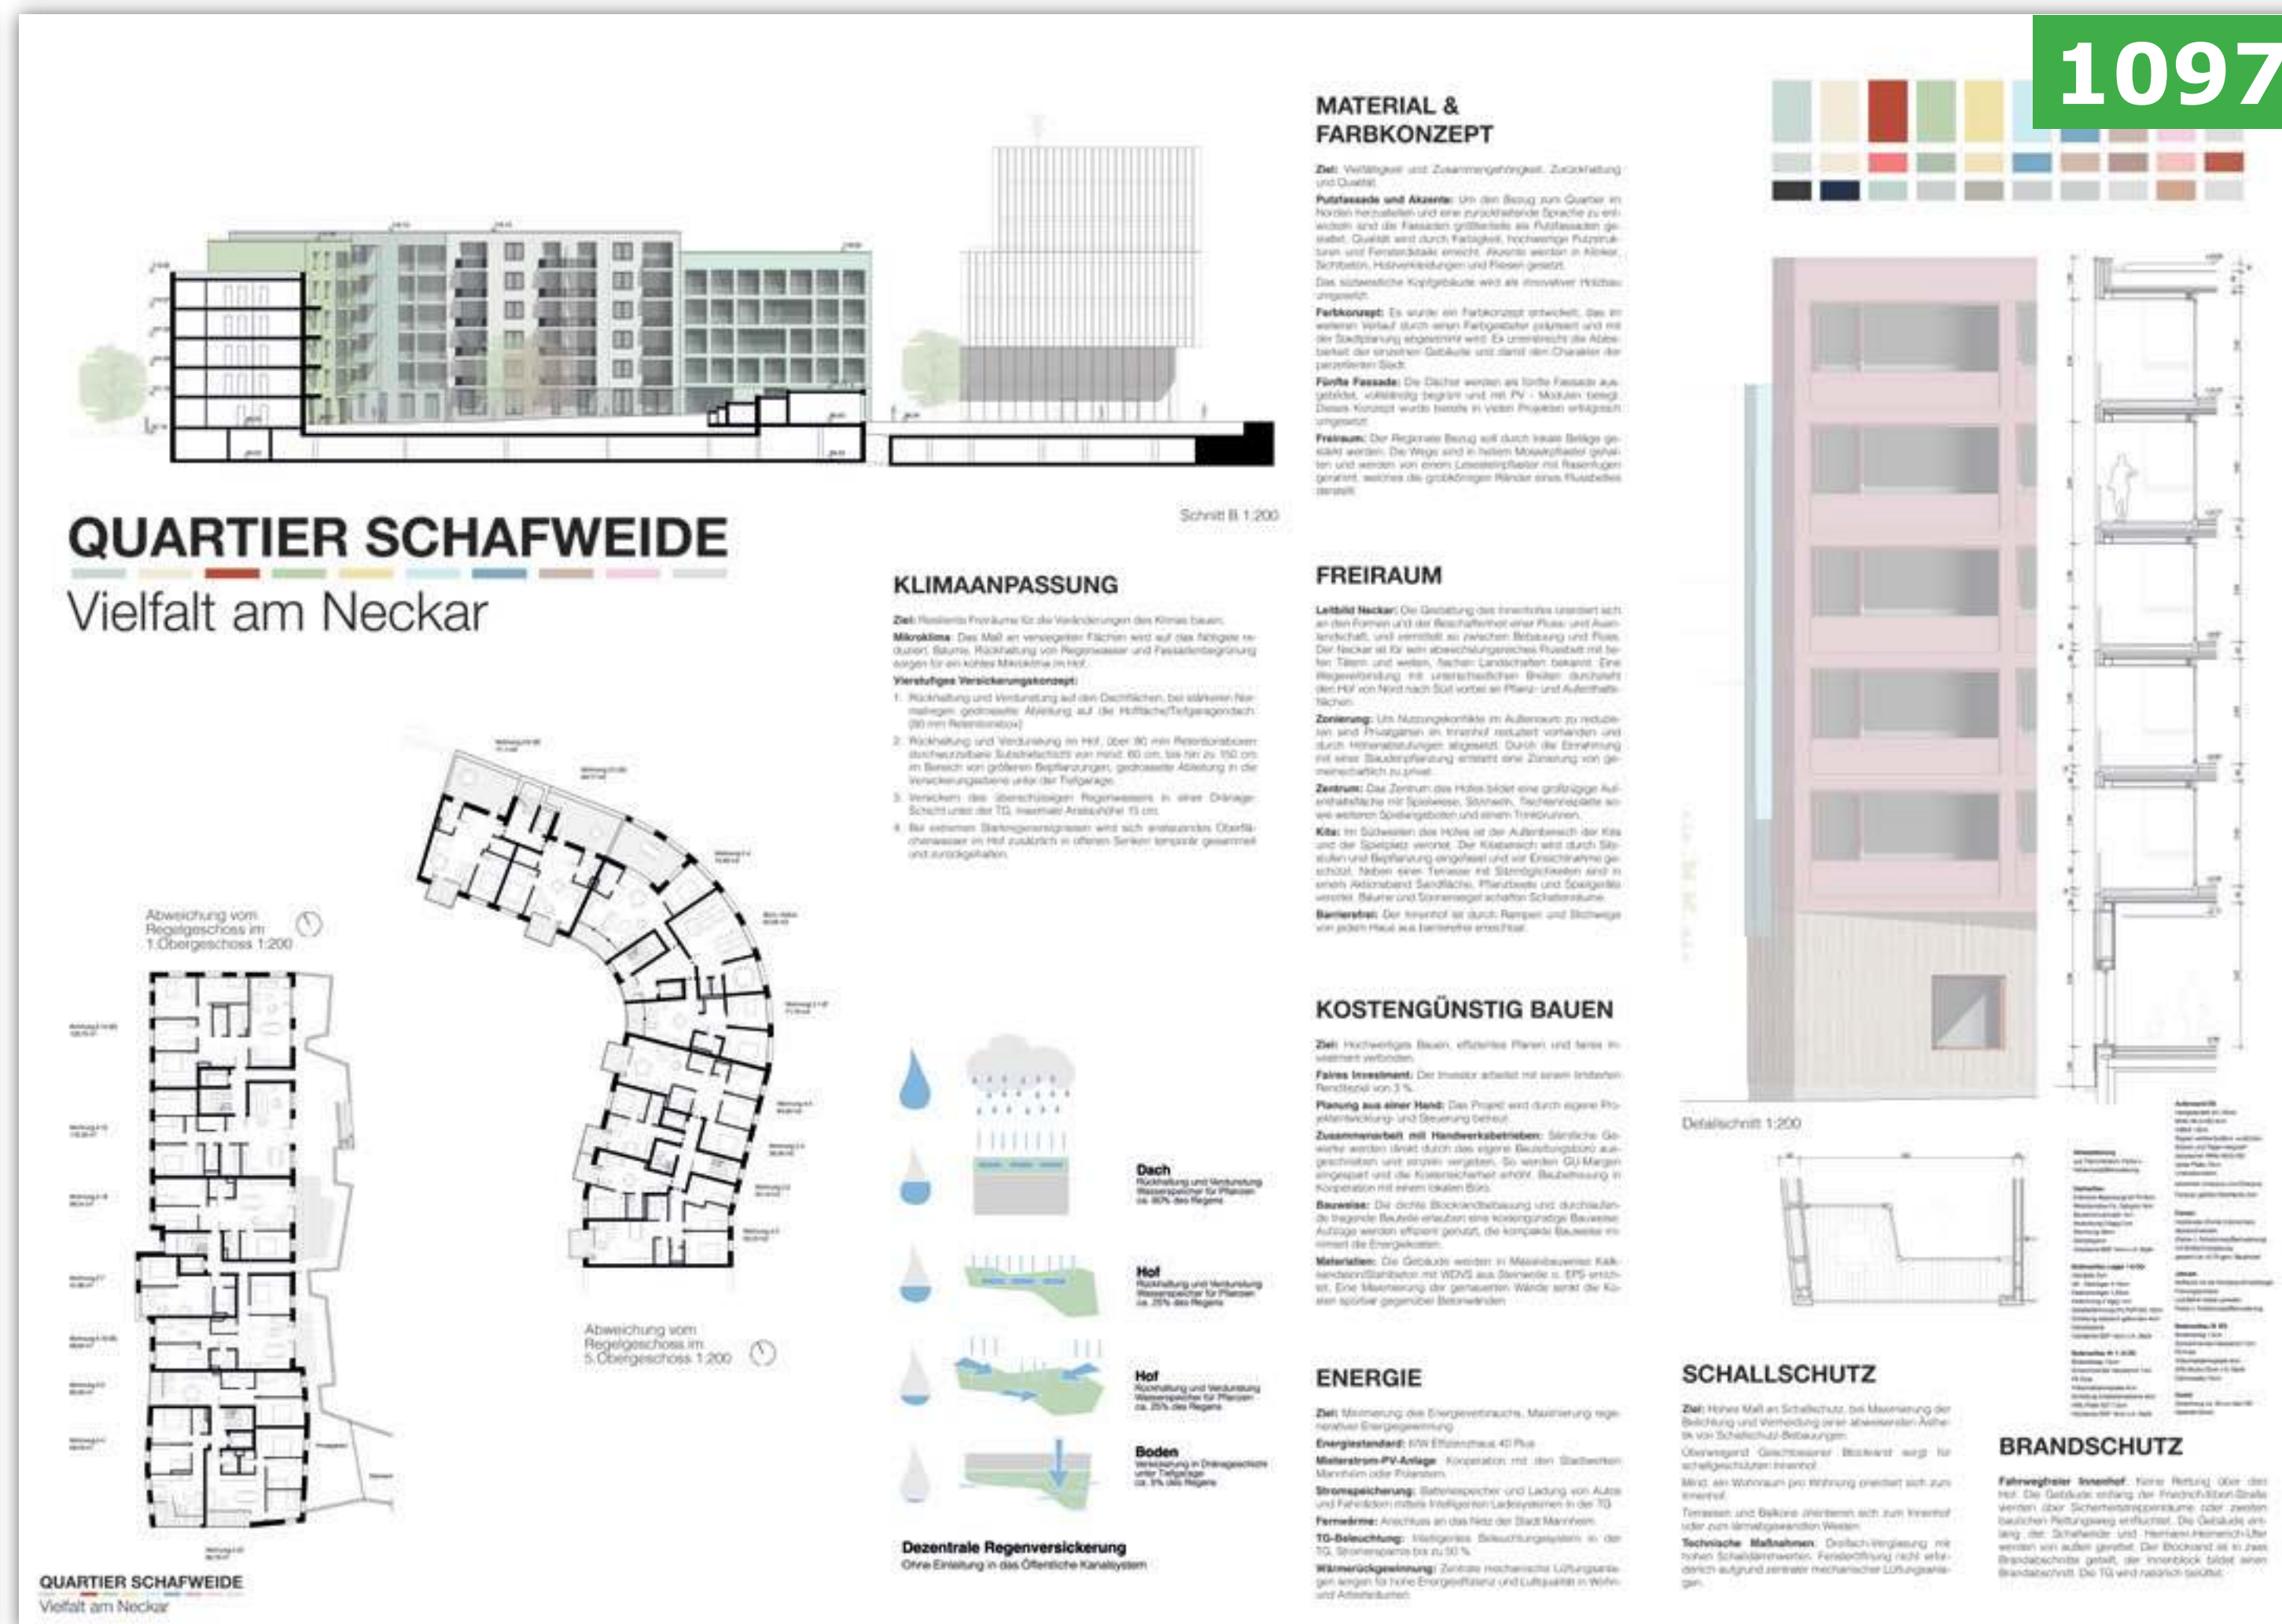

Grundstücksvergabe nach Konzeptqualität – Wohnquartier Mannheim Schafweide – Auslober: Stadt Mannheim

pro.b Projektentwicklung, Berlin
pro.b, Tübingen / Hecker Architekten, Düsseldorf / Into Stories Falk, Frommel, Wolf Architektur, Berlin / GIORNO Knöller, Müller-Nischwitz, Berlin
hannes hamann landschaftsarchitekten, Berlin

Entwurf: Andreas Stahl, Gereon Hecker, Romina Falk, Sophia Frommel, Konrad Wolf, Tobias Müller-Nischwitz, Hannes Hamann
Mitarbeit: Felix Hecker, Philipp Rösner, Isabella Sinnesbichler, Malin Hahn, Frieder Knöller

Energiekonzept: Büro für energieeffiziente Gebäudeplanung, Carsten Bisanz
Haustechnik: Ingenieurbüro Dr. Specht, Gunter Specht
Brandschutz: BBP Bauconsulting, Uwe Sager