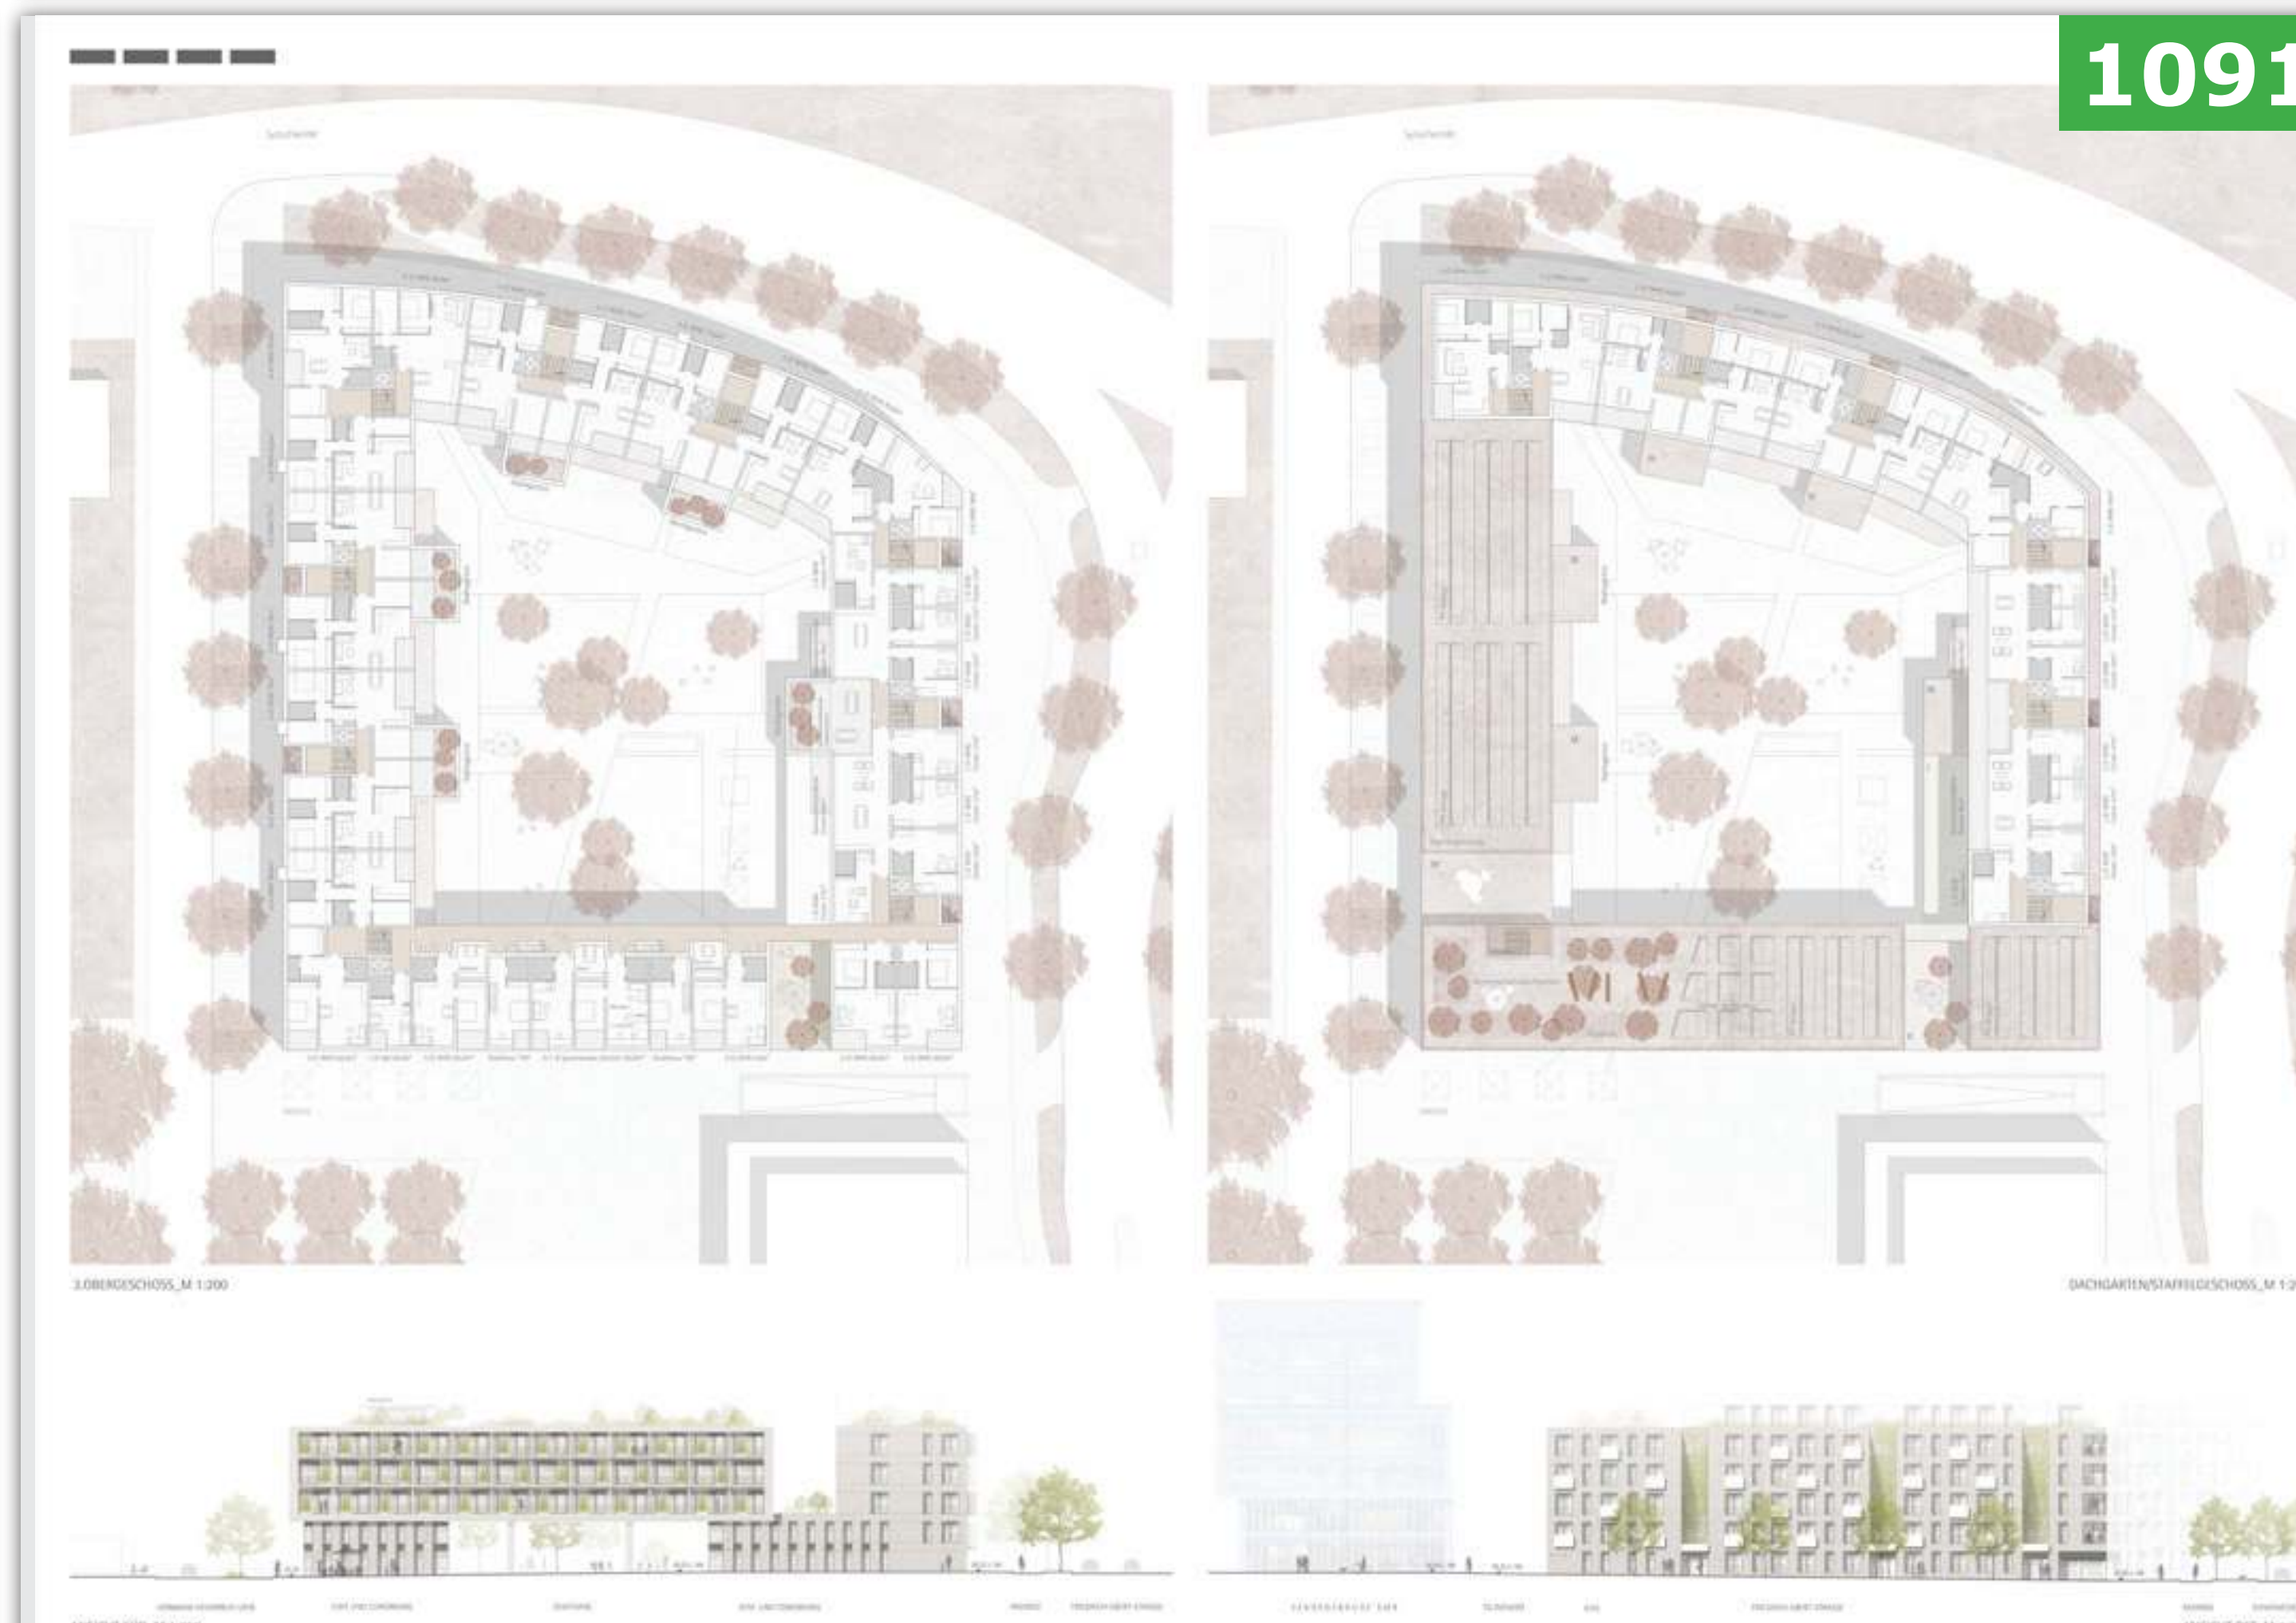

Grundstücksvergabe nach Konzeptqualität – Wohnquartier Mannheim Schafweide – Auslober: Stadt Mannheim

Anerkennung
LBBW Immobilien Development, Stuttgart
a+r Architekten, Stuttgart
Möhrle und Partner Freie Landschaftsarchitekten, Stuttgart

Entwurf: Oliver Braun, Prof. Hubert Möhrle
Mitarbeit: Cassandra Sauter, Stefan Hofmann, Kevin Barth, Jannik Schmauder