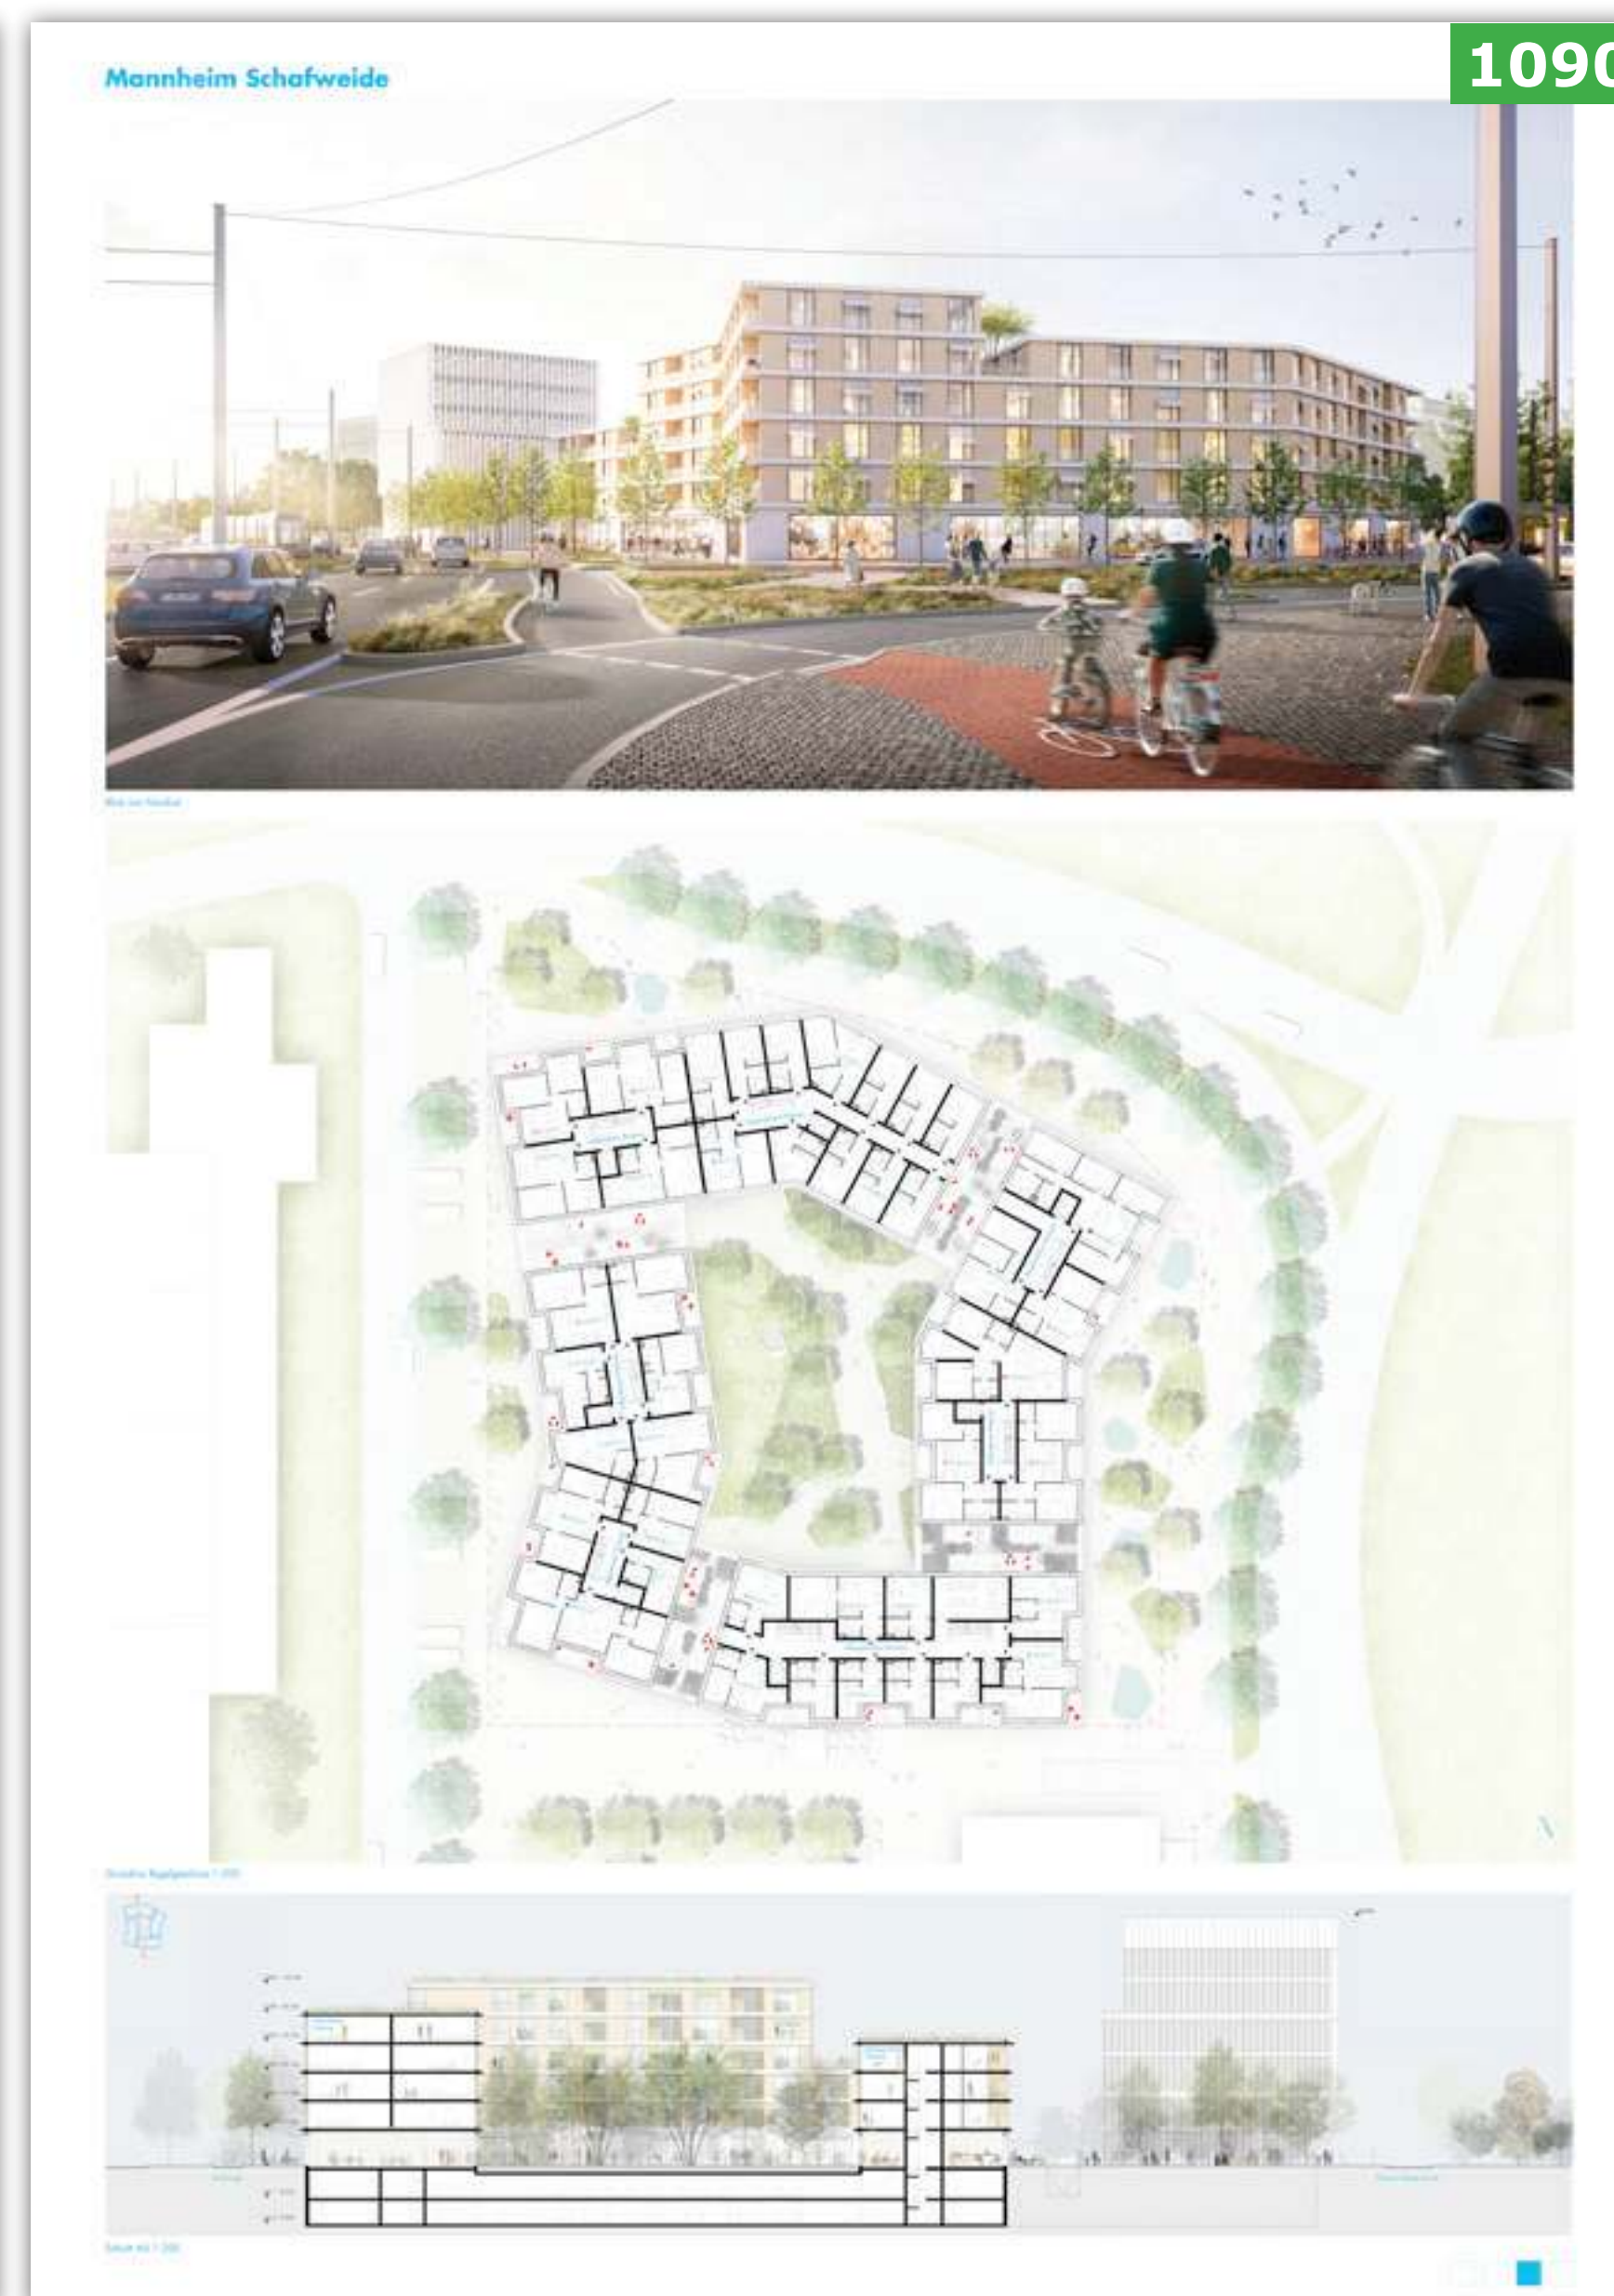

Grundstücksvergabe nach Konzeptqualität – Wohnquartier Mannheim Schafweide – Auslober: Stadt Mannheim

**benchmark. REAL Estate, Frankfurt am Main
schneider + schumacher, Frankfurt am Main
Carla Lo Landschaftsarchitekten, Wien**

Entwurf: Till Schneider, Carla Lo
Mitarbeit: Gordan Dubokovic, Kai Xun Wu,
Maria Hiller, Elisabet Aguilar, Elisa Rodriguez