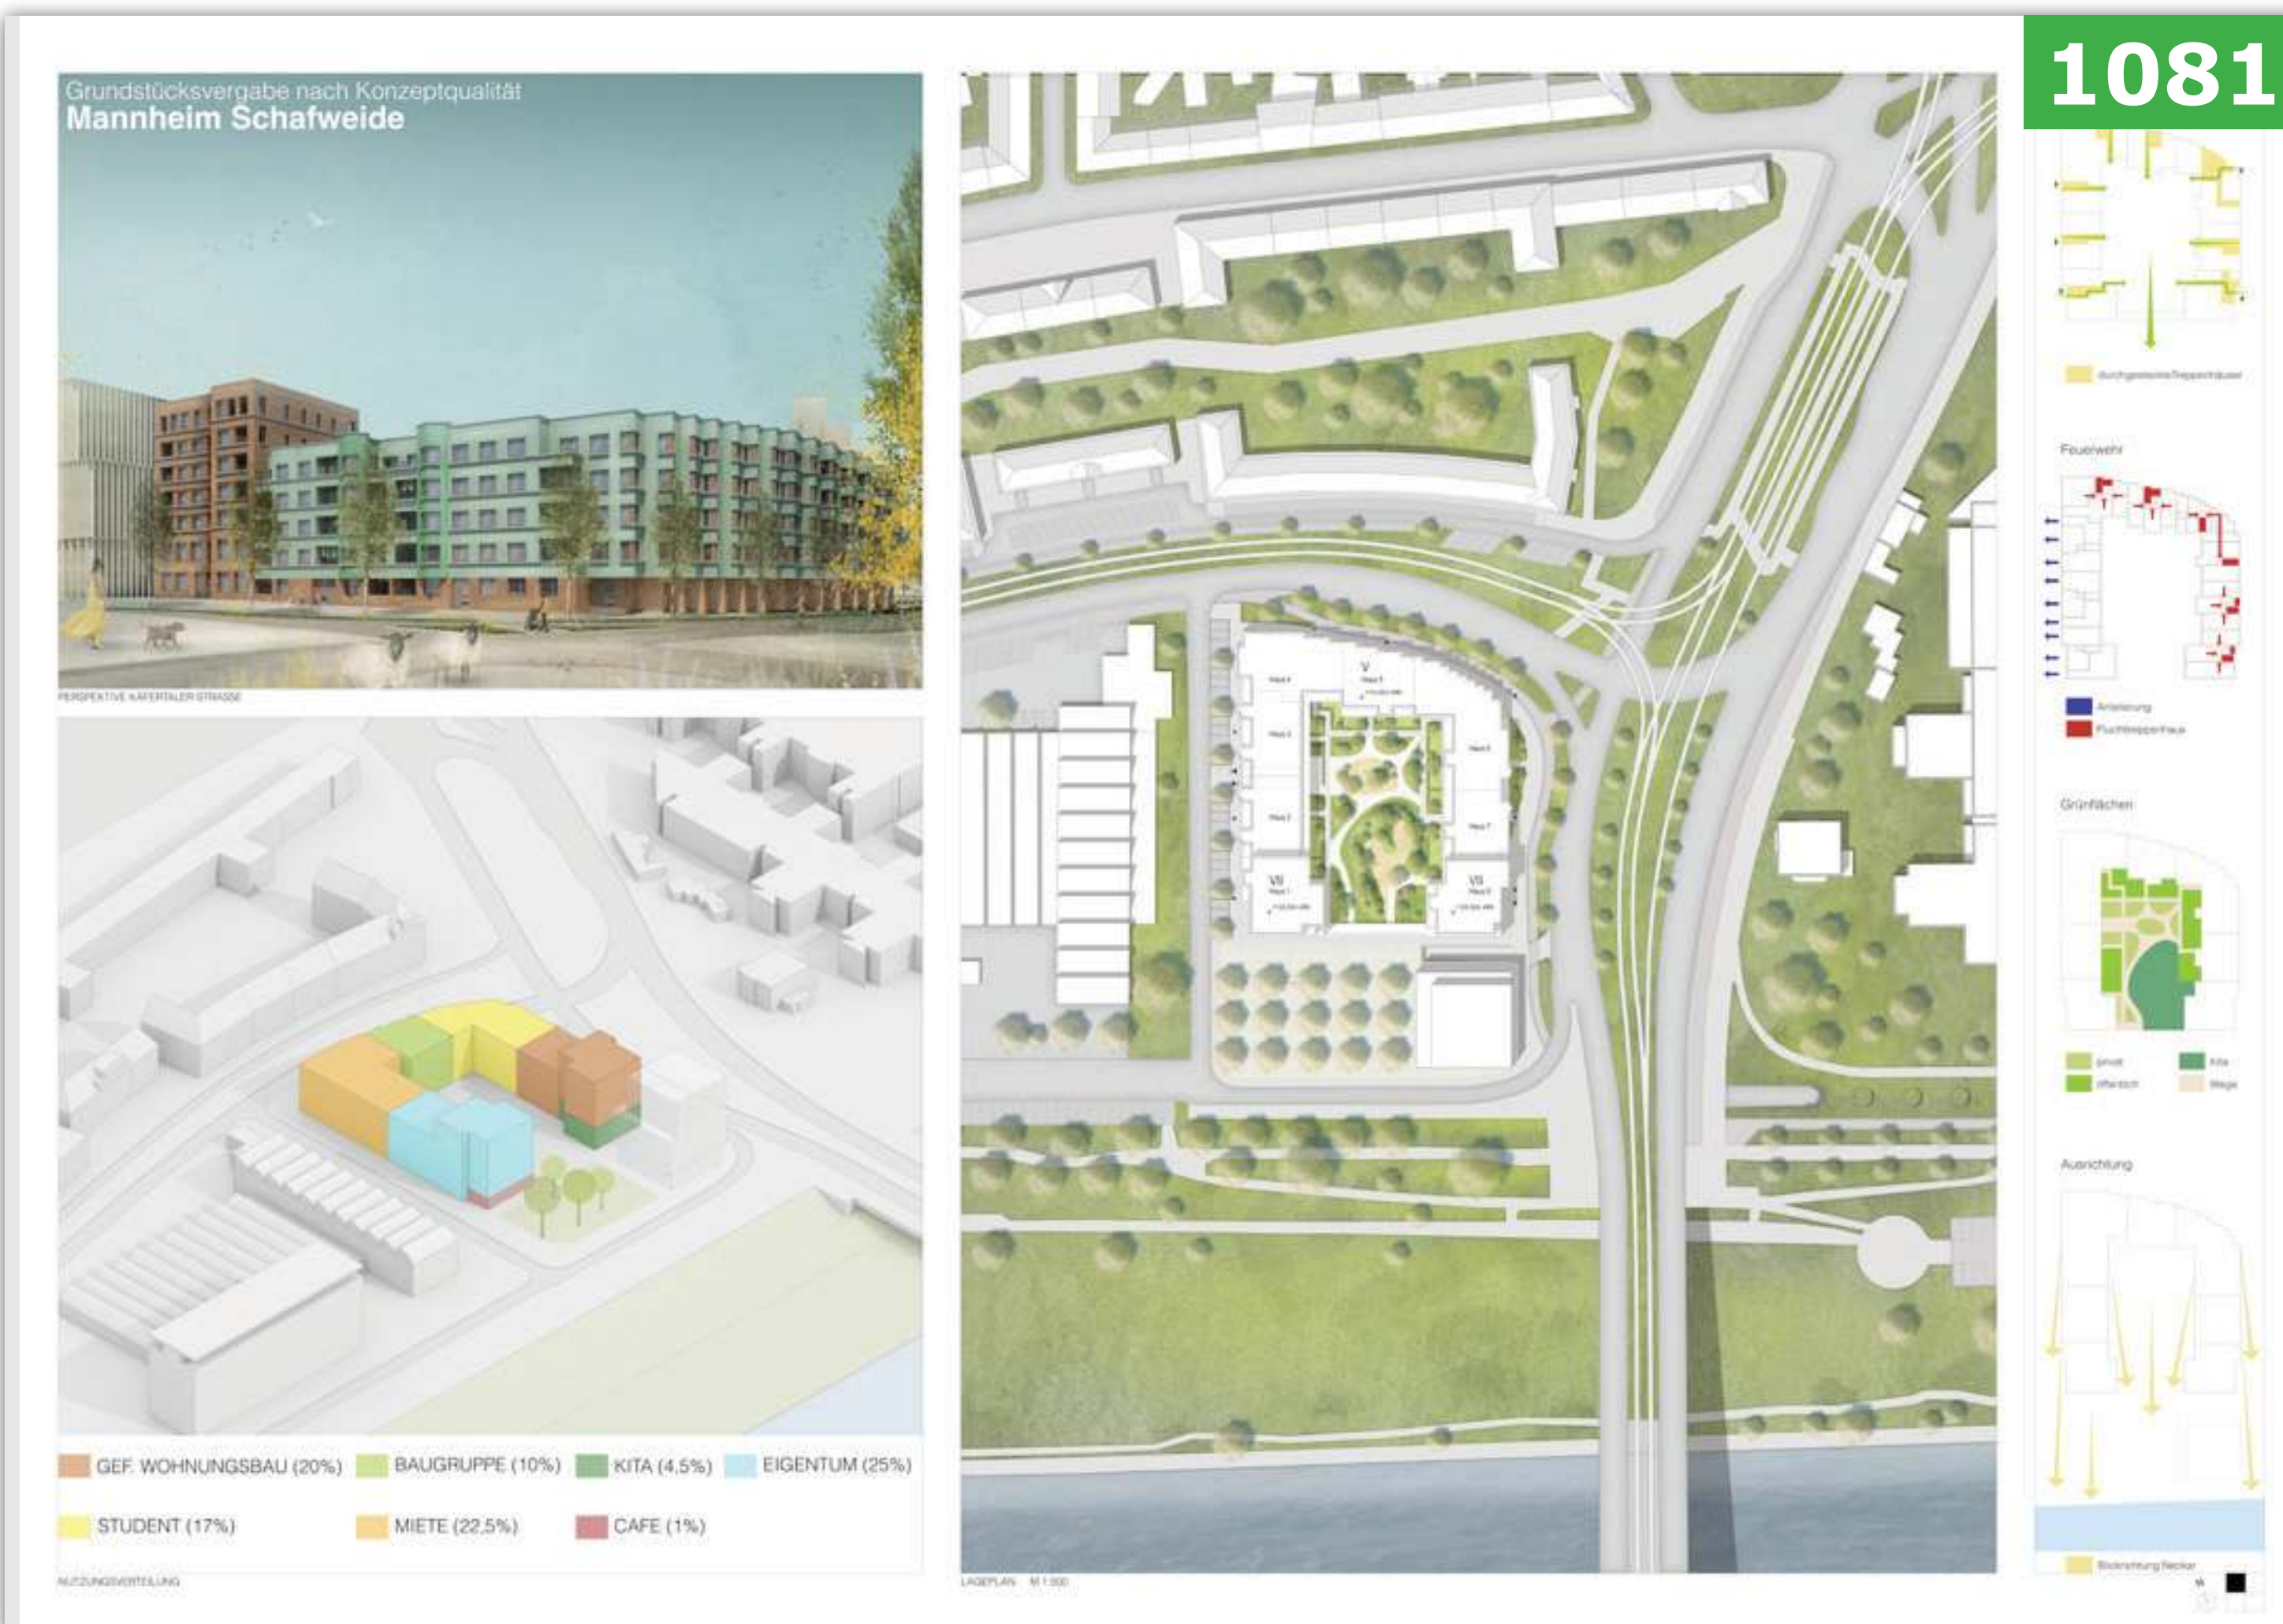

Grundstücksvergabe nach Konzeptqualität – Wohnquartier Mannheim Schafweide – Auslober: Stadt Mannheim

**GeRo Real Estate AG, Rülzheim**  
**Stefan Forster, Frankfurt am Main**  
**hoffmann\_röttgen, Landschaftsarchitekten BDLA, Limburgerhof**